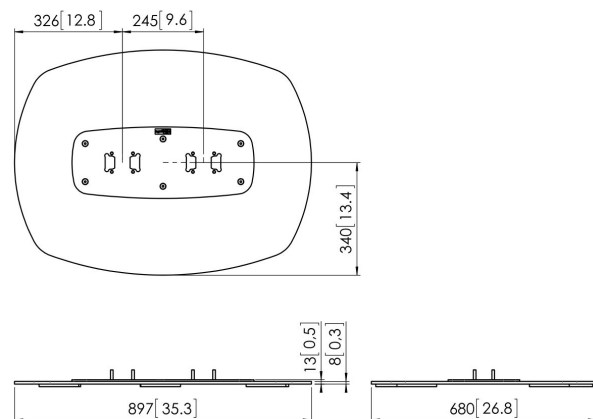

PFF 7050 Base a Suelo Negra para configuración en sentidos opuestos

La base de suelo PFF 7050 forma parte del sistema modular Connect-it. Con esta base de suelo, puede crear una solución para montar pantallas de tamaño grande a extra grande en sentido opuesto.

PFF 7050 Base a Suelo Negra para configuración en sentidos opuestos

Especificaciones

Número de artículo (SKU)	7327050
Color	Negro
Caja individual EAN	8712285323843
Altura	13
Anchura	897
Profundidad	680
Certificación TÜV	Si
Garantía	5 años