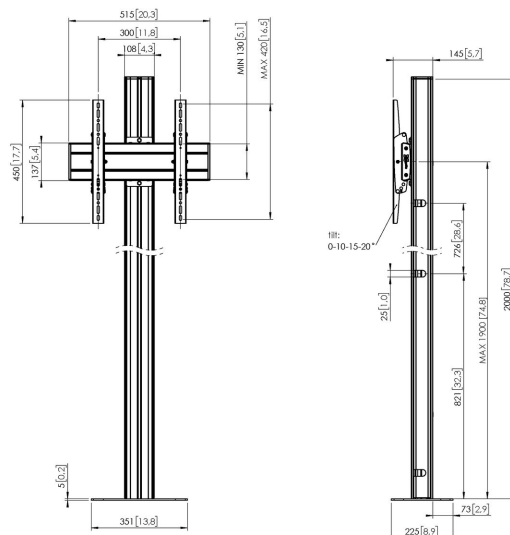

FM2044B Piedistallo da pavimento per schermi fissato a terra

Benefici chiave

- Design esclusivo e raffinato
- Gestione del cablaggio
- Installazione rapida e semplice

Pavimento montata kit FM2044

Dimensione massima dello schermo: 65"Max. fitment (VESA): 400x400Carico massimo: 80 kg - 176 lbs Kit si compone di: • 1x PFF 7060 Piastra a pavimento • 1x PUC 2720 Palo 200 cm • 1x PFB 3405 Barra d'interfaccia per schermi • 1x PFS 3304 Banda d'interfaccia per schermi

FM2044B Piedistallo da pavimento per schermi fissato a terra

Specifiche

Dimensione massima dello schermo (pollici)	65
Min. hole pattern	100mm x 100mm
Max. hole pattern	400mm x 400mm
Disposizione orizzontale minime del foro di montaggio (mm)	100
Disposizione orizzontale massima del foro di montaggio (mm)	400
Disposizione verticale minime del foro di montaggio (mm)	100
Disposizione verticale massima del foro di montaggio (mm)	400
Struttura con misure standard o universali	Universale
Altezza massima dell'interfaccia (mm)	450
Larghezza massima dell'interfaccia (mm)	515
Distanza massima dal pavimento - centro di visione (mm)	1900
Massimo peso di carico (kg)	80
Massimo peso di carico (Lbs)	176.37
Inclinazione	Inclinazione fino a 20°
Altezza	2000
Larghezza	351
Profondità	225
Numero dell'articolo (SKU)	7952030
EAN scatola singola	8712285332944
Colore	Nero
Certificazioni	TÜV
Certificazione TÜV	Si
Garanzia	5 anni