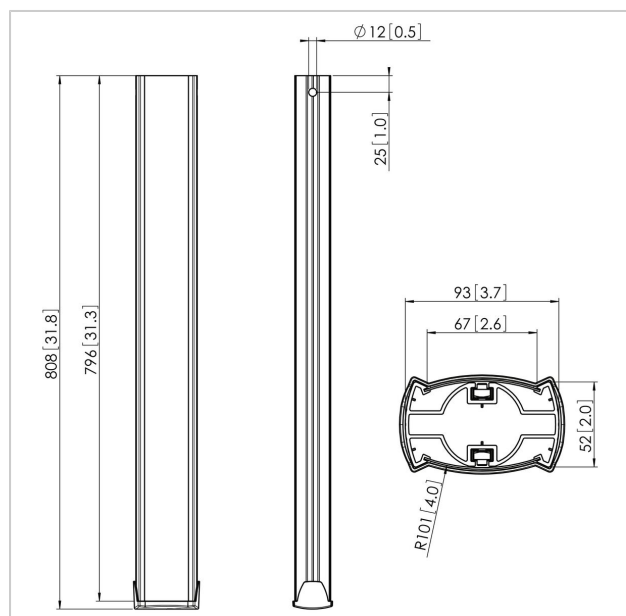

PUC 2508 Tube, silver

N° d'article (SKU)
Couleur

7225084
Argent

Principaux avantages

- Rangement des câbles
- Modulaire

Le PUC 2508 est un tube de 80 cm faisant partie du système modulaire Connect-it. Il vous permet de créer une solution de montage au plafond pour les écrans de moyenne et grande taille.

Le PUC 2508 est muni d'un système de gestion des câbles CIS® multiple permettant de masquer tous les câbles rapidement et en toute simplicité. Le tube est en aluminium et peut être facilement découpé à la bonne longueur. Les tubes Connect-it peuvent être personnalisés par l'utilisateur. Pour adapter le tube Connect-it au style intérieur du client, il suffit d'ajouter un autocollant imprimé sur la face en plastique démontable ou de la remplacer par un cache personnalisé. Des écrans multiples peuvent être installés facilement dos à dos, l'un sur l'autre ou côte à côte. Pour une solution complète de montage au plafond, combinez ce tube avec une plaque de plafond de la série Connect-it (PUC 1060/ 1070/ 1080/ 1090), une barre d'interface Connect-it (PFB 3402/ 3405/ 3407/ 3409 / 3411) et des bandes d'interface d'écran Connect-it (PFS 3302/ 3304/ 3306/ 3308/ 3311).

PUC 2508 Tube, silver

www.vogels.com

VOGEL'S HOLDING BV 2019 (c) Tous droits réservés.
Sous réserve d'erreurs d'impression et de modifications
techniques ou de prix.
Date :2019-04-26

Spécifications

N° type produit	PUC 2508
N° d'article (SKU)	7225084
Couleur	Argent
EAN emballage unitaire	8712285318702
Longueur	800
Certifié TÜV	Oui
Garantie	5 ans
Charge max. (kg)	80
Écrans dos-à-dos	True
Exceptions Connect It	2x if inches gte 65