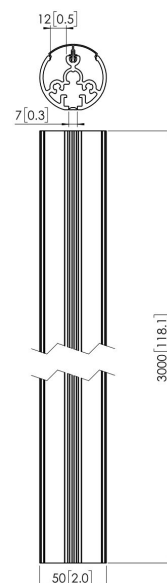

PUC 2130 Profil 300 cm

PUC 2130 to 300 cm profil, który jest częścią modułowej serii Connect-it, która pozwala na stworzenie własnego rozwiązania sufitowego do małych i średnich monitorów.

PUC 2130 Profil 300 cm

Specyfikacja

Numer artykułu (SKU)	7221304
Kolor	Srebrny
Kod EAN pojedynczego opakowania	8712285317187
Długość	3000
Certyfikat TÜV	Tak
Gwarancja	5-letnia
Maks. nośność (kg/Lbs)	30 / 66.14
Wyświetlacze ustawione plecami do siebie	False