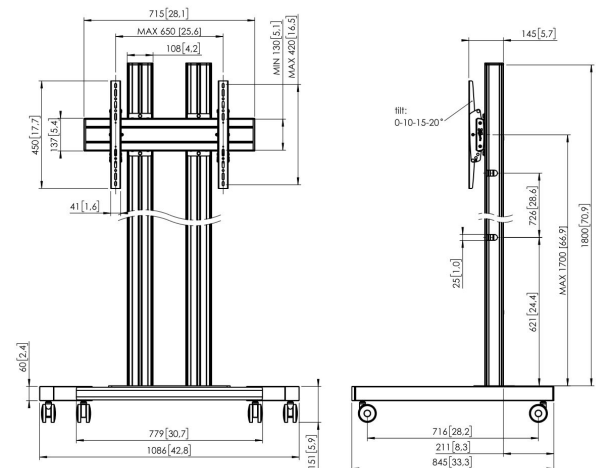

TD1864B Display trolley ≥65" (zwart)

Trolley kit TD1864

Grootte display: >65" 65" Montage: 600x400 Max. gewicht: 80 kg - 176 lbs Kit bevat: • 1x PFT 8530 Trolleyframe • 2x PUC 2718 buis 180 cm • 1x PFB 3407 Display interface plaat • 1x PFS 3304 Display interface strips

TD1864B Display trolley ≥65" (zwart)

Specificaties

Artikelnummer (SKU)	7953060
Kleur	Zwart
EAN enkele doos	8712285333187
Hoogte	1951
Breedte	1086
Diepte	845
TÜV-gecertificeerd	Ja
Kantelen	Kantelsysteem tot 20°
Garantie	5 jaar
Max. laadgewicht (kg/Lbs)	80 / 176.37
Min. hole pattern	100mm x 100mm
Max. hole pattern	650mm x 420mm
Max. formaat bout	M8
Max. hoogte van interface (mm)	450
Max. breedte van interface (mm)	715
Max. afstand tot vloer vanaf midden beeldscherm (mm)	1851
Max. horizontaal gatenpatroon (mm)	650
Max. verticaal gatenpatroon (mm)	420
Min. horizontaal gatenpatroon (mm)	100
Min. grootte beeldscherm (inch)	65
Min. verticaal gatenpatroon (mm)	100
Universeel of vast gatenpatroon	Universeel