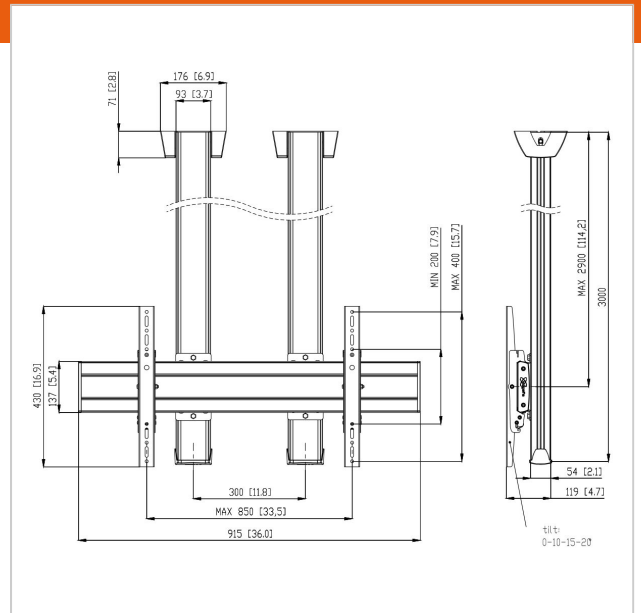

### Ceiling mount kit CD3084

Display size: >65"65" Fitment: 800x400 Max. load: 160 kg - 352 lbs  
Kit consists of: • 2x PUC 1060 Ceiling plate • 2x PUC 2530 Pole 300 cm • 1x PFB 3409 Interface bar • 1x PFS 3204 Interface display strips • 1x PFA 9126 Bracket kit