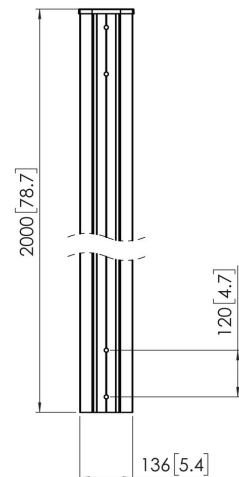

## PUC 2920 — Słupek 200 cm

Słupki z serii PUC 29xx przeznaczone są do budowy ścian wideo. Słupki są dostępne w wersjach o długości: 200 cm, 270 cm i 330 cm. Słupki wyposażone są w korytka do prowadzenia kabli (CIS®) i pasują do wszystkich akcesoriów Connect-it. Słupków z serii PUC 29xx można używać wyłącznie z elementami uniwersalnego systemu ścian wideo Connect-it

## **PUC 2920 — Słupek 200 cm**

### **Specyfikacja**

Numer artykułu (SKU)	7229200
Kolor	Czarny
Kod EAN pojedynczego opakowania	8712285335761
Długość	2000
Certyfikat TÜV	Tak
Gwarancja	5-letnia
Wyświetlacze ustawione plecami do siebie	True