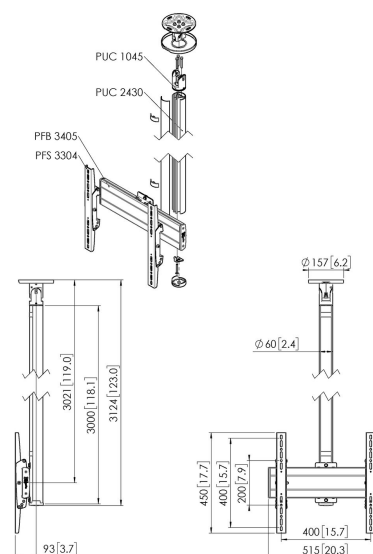

CT243044S Display plafondbeugel 360° draaibaar (zilver)

Belangrijke voordelen

- Stijlvol high-end design
- Eenvoudige installatie
- Roteerbaar

Plafondbeugel kit CT243044

Grootte display: Montage: 400x400Max. gewicht: 40 kg - 88 lbs Kit bevat: • 1x PUC 1045 Plafondplaat kantelbaar en draaibaar • 1x PUC 2430 buis 300 cm • 1x PFB 3405 Display interface plaat • 1x PFS 3304 Display interface strips

CT243044S Display plafondbeugel 360° draaibaar (zilver)

Specificaties

Artikelnummer (SKU)	7955134
Kleur	Zilver
EAN enkele doos	8712285347306
Lengte	3124
Breedte	515
Diepte	172
TÜV-gecertificeerd	Ja
Kantelen	Kantelsysteem tot 20°
Draaien	Tot 360°
Garantie	5 jaar
Max. laadgewicht (kg/Lbs)	40 / 88.18
Min. hole pattern	100mm x 100mm
Max. hole pattern	400mm x 400mm
Max. formaat bout	M8
Max. hoogte van interface (mm)	450
Max. breedte van interface (mm)	515
Type plafond	Vlak / schuin plafond
Opties hoogte	Vaste hoogte
Max. afstand tot plafond vanaf midden beeldscherm (mm)	3021
Max. horizontaal gatenpatroon (mm)	400
Max. grootte beeldscherm (inch)	65
Max. verticaal gatenpatroon (mm)	400
Min. horizontaal gatenpatroon (mm)	100
Min. grootte beeldscherm (inch)	32
Min. verticaal gatenpatroon (mm)	100
Positie	Horizontaal / Verticaal
Universeel of vast gatenpatroon	Universeel