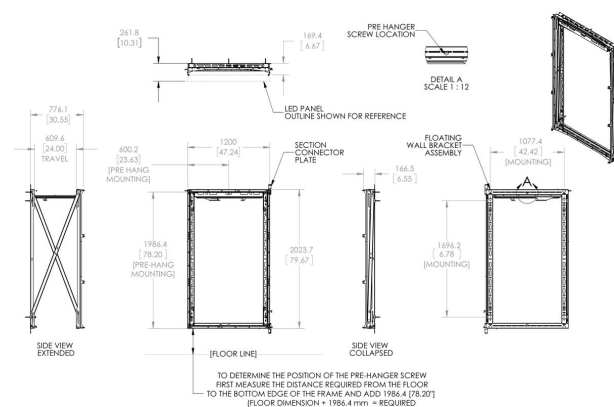

## PLW 1003 1x3 LED video wall mount

Deze nieuwe bevestigingsoplossing is geschikt voor 1x3 Leyard of Philips LED panelen. Doordat de muurbeugel over een lengte van 60 cm naar voren kan komen is het mogelijk service te verlenen aan de LED panelen. Het open frame ontwerp geeft volledige toegang tot de achterzijde van de panelen. Ook is het door het open frame ontwerp eenvoudig de LED panelen te installeren. Verstelbare voetplaatjes maken het mogelijk de muurbeugel te stellen, wanneer de muur niet vlak is. Door middel van een vergrendelingsclip kan de muursteun vergrendeld worden wanneer er geen service verleend hoeft te worden. De muurbeugel is uitermate geschikt voor het gebruik in control rooms, openbare ruimtes, ontvangstruimtes, retail en broadcasting.

## PLW 1003 1x3 LED video wall mount

# Specificaties

Artikelnummer (SKU)	7310030
Kleur	Zwart
EAN enkele doos	8712285337482
Hoogte	2035
Breedte	1200
TÜV-gecertificeerd	Nee
Garantie	5 jaar
Max. laadgewicht (kg)	375
Fischer inbegrepen	Nee
Opties vergrendeling	Slot inbegrepen / geïntegreerd
Max. afstand tot de muur (mm)	776
Min. afstand tot de muur (mm)	169
Onderhoudspositie	Ja
Universeel of vast gatenpatroon	Vast