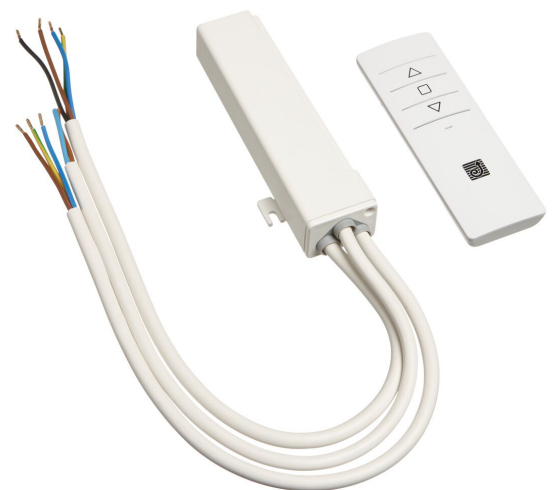

## PPA 902 Kit de mando a distancia de RF

Conjunto de mando a distancia de RF para los elevadores de proyector PPL 2035, PPL 2100 y PPL 2170. El conjunto incluye un mando a distancia y una unidad receptora. El mando a distancia envía señales de radio, a 868 MHz, que atraviesan paredes, ventanas y puertas. La unidad receptora se puede ocultar fácilmente gracias a sus dimensiones reducidas.

## PPA 902 Kit de mando a distancia de RF

# Especificaciones

Número de artículo (SKU)	7099021
Color	Blanco
Caja individual EAN	8712285338205
Garantía	2 años
Guarantee electrical parts	2 años
Certificaciones	CE
Tensión (V)	220 V, 50 Hz 230 V, 50 Hz