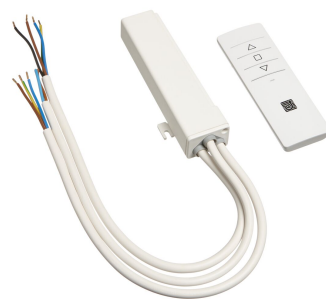

## PPA 902 Kit de mando a distancia de RF

Conjunto de mando a distancia de RF para los elevadores de proyector PPL 2035, PPL 2100 y PPL 2170. El conjunto incluye un mando a distancia y una unidad receptora. El mando a distancia envía señales de radio, a 868 MHz, que atraviesan paredes, ventanas y puertas. La unidad receptora se puede ocultar fácilmente gracias a sus dimensiones reducidas.

## PPA 902 Kit de mando a distancia de RF

# Especificaciones

Número de artículo (SKU)	7099021
Color	Blanco
Caja individual EAN	8712285338205
Garantía	2 años
Guarantee electrical parts	2 años
Certificaciones	CE
Tensión (V)	220 V, 50 Hz 230 V, 50 Hz