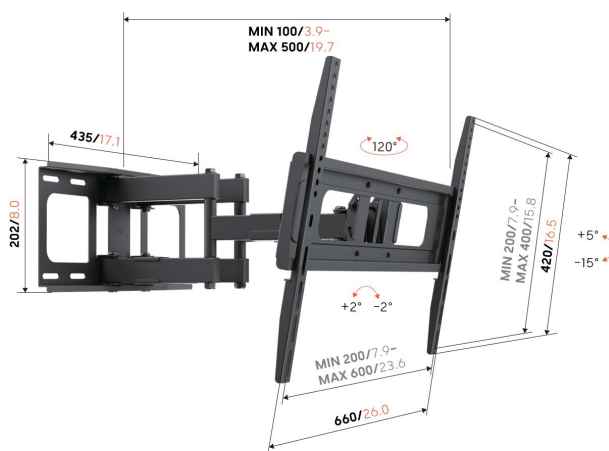

UP 6055 Soporte TV Giratorio L

Beneficios clave

- Mira la TV desde cualquier parte de la habitación: gira hasta 120°
- Evita los reflejos: inclina tu TV hasta 15°
- Sujetacables incluidos: guía tus cables del televisor a la pared
- Probado para soportar hasta 3 veces el peso máximo del televisor
- Calidad fiable a un precio asequible

El soporte televisor UP 6055 combina estilo, resistencia y funcionalidad en un diseño inteligente. Fabricado para ofrecer fiabilidad y un rendimiento duradero, el UP 6055 de Vogel's se ha sometido a pruebas exhaustivas y combina una calidad duradera con un diseño inteligente que garantiza años de cómodo disfrute visual.

mm/inch
VESA mounting holes

UP 6055 Soporte TV Giratorio L

Especificaciones

Tamaño mín. de pantalla (pulgadas)	40
Tamaño máx. de pantalla (pulgadas)	80
Min. hole pattern	200mm x 200mm
Max. hole pattern	600mm x 400mm
Patrón de orificio horizontal mín. (mm)	200
Patrón de orificio horizontal máx. (mm)	600
Patrón de orificio vertical mín. (mm)	200
Patrón de orificio vertical máx. (mm)	400
Patrón de orificios universal o fijo	Universal
Altura máx. de interfaz (mm)	420
Anchura máx. de interfaz (mm)	660
Carga máx. de peso (kg)	40
Carga máx. de peso (Lbs)	88.18
Girar	Hasta 120°
Número de puntos de pivote	4
Inclinación	Inclinable hasta 15°
Organización de cables	Sujetacables
Nivel de burbuja incluido	No
Altura	420
Anchura	660
Profundidad	500
Número de artículo (SKU)	8460550
Caja individual EAN	8712285416668
Color	Negro
Garantía	5 años