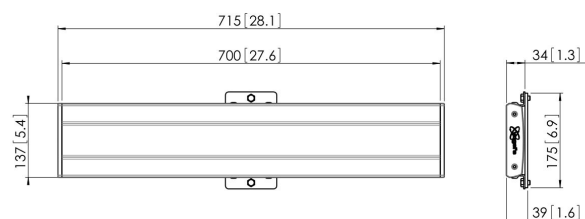

PFB 3407 Płyta mocująca srebrna

Kluczowe atuty

- Nieskończenie rozszerzalna
- Modułowy
- Łatwa i szybka instalacja

PFB 34xx to płyta mocująca, która jest częścią modułowej serii Connect-it, która pozwala na stworzenie własnego rozwiązania sufitowego lub podłogowego do średnich i dużych monitorów.