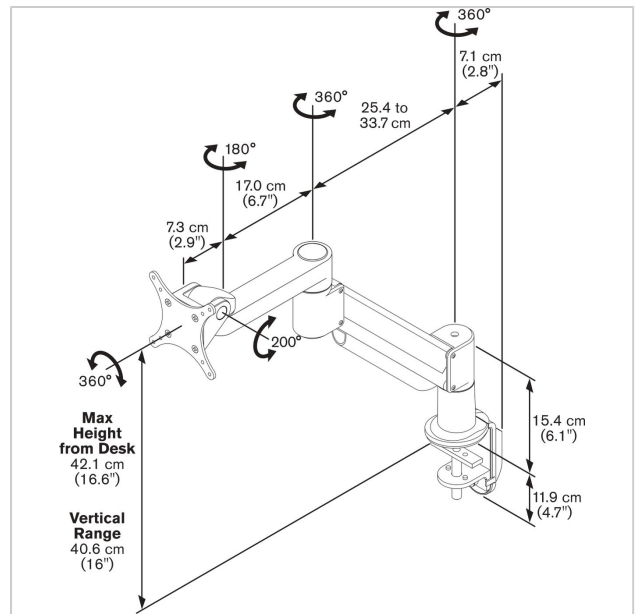

Für Bereiche, in denen viele Menschen mit einem Monitor arbeiten, zum Beispiel Receptionen oder flexible Arbeitsplätze, ist unser schwebendes Modell die perfekte Lösung. Die einstellbare Gasfeder macht den Monitor gewichtslos, so dass Sie den Monitor ganz einfach nach oben oder unten auf die richtige Höhe ziehen können. Das Modell PFD 8541 ist für Monitore der Gewichtsklasse 2 - 5,7 kg geeignet. Mit Flexmount können Sie den Schreibtischhalter auf 6 verschiedenen Arten installieren. So können Sie sicher sein, dass der Schreibtischhalter von Vogel's auf jeden Schreibtisch passt, ohne dass Sie weiteres Zubehör kaufen müssen. Die maximale Dicke der Schreibtisch für es montieren das Flexmount ist 83 mm.

PFD 8541 Monitorhalterung beweglich Weiß

www.vogels.com

VOGEL'S HOLDING BV 2019 (c) Alle Rechte vorbehalten.
Vorbehaltlich Druckfehler, technischer und Preisänderungen.
Datum:2019-05-22

Technische Daten

Produkttyp-Nummer	PFD 8541
Artikelnummer (SKU)	7185411
Farbe	Weiß
EAN-Einzelbox	8712285338922
Höhe	421
Neigbar	Bis zu 200° neigbar
Drehbar	Bis zu 360°
Garantie	10 Jahre
Max. Gewichtslast (kg)	5.7
Max. Schnittstellenhöhe (mm)	115
Max. Breite der Schnittstelle (mm)	115
Verstellbare Tiefe	True
Verstellbare Höhe	True
Gasfeder	True
Max. horizontale Lochung (mm)	100
Max. Bildschirmgröße (Zoll)	29
Max. vertikale Lochung (mm)	100
Min. horizontale Lochung (mm)	75
Min. Bildschirmgröße (Zoll)	10
Min. vertikale Lochung (mm)	75
Min. Gewichtslast (kg)	2
Anzahl der Drehpunkte	3