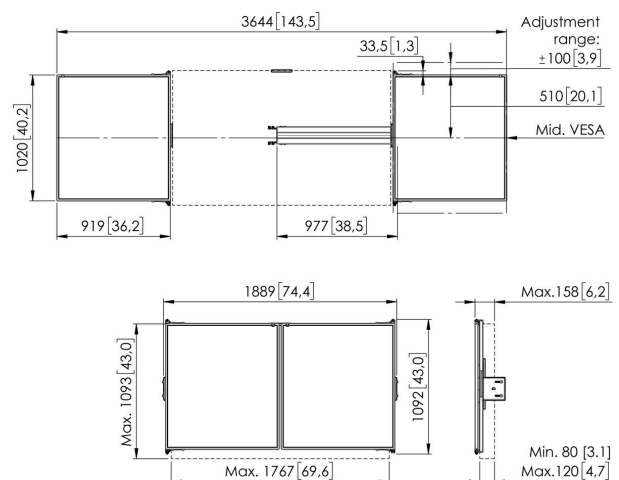

RISE WBS75 Whiteboard set voor 75" displays

Belangrijke voordelen

- Installatie in 3 stappen in 20 minuten
- Te monteren op RISE vloer- wandoplossing
- Te monteren op RISE trolley, vloerstandaard

Whiteboardset voor 75" schermen De RISE WBS75 whiteboardset is een universeel systeem, geschikt voor alle soorten 75" (interactieve) beeldschermen. Met dit accessoire kunt u links en rechts van uw 75" scherm een whiteboard monteren. De geëmailleerde stalen bordes zijn aan de boven- en onderkant bevestigd aan een Vogel-scharnier, waardoor de wrijving en schrijfstabiliteit zelfs na veelvuldig gebruik behouden blijven. Mocht de wrijving toch na verloop van tijd minder worden dan gewenst, dan kan het scharnier eenvoudig worden aangepast.

RISE WBS75 Whiteboard set voor 75" displays

Specificaties

Min. grootte beeldscherm (inch)	75
Max. grootte beeldscherm (inch)	75
Beugelinterface	Ja
Montagesysteem	Inclusief
Verstelbare diepte	Ja
Verstelbare hoogte	Ja
Afsluitbaar	True
Hoogte	1020
Breedte	3644
Artikelnummer (SKU)	7300750
EAN enkele doos	8712285410529
Kleur	Wit
Certificeringen	TÜV 5
TÜV-gecertificeerd	Nee
Garantie	5 jaar
Garantie emaille stalen whiteboard	25 jaar