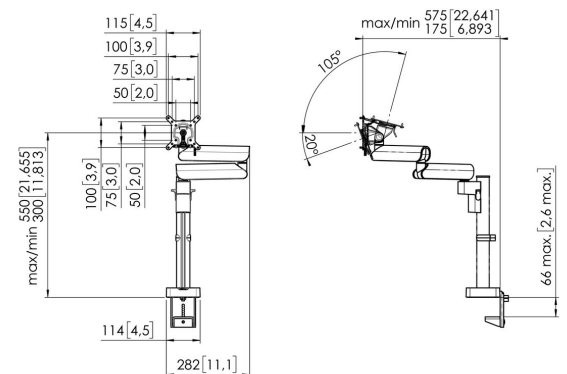

MOMO 2137 Monitorhalterung Motion (Weiß)

Entscheidende Vorteile

- Höhenverstellbar
- Geeignet für einen, zwei oder eine ganze Reihe von Monitoren
- Einfache Installation
- Flexibles, modulares System
- TÜV-zertifiziert / 10 Jahre Garantie

Die ergonomische Monitorhalterung für jeden Arbeitsplatz
Die MOMO 2137 ist eine Monitorhalterung, die speziell für höhenverstellbare Monitore entwickelt wurde. Die Monitorhalterung kann Bildschirme von bis zu 43 Zoll und einem Gewicht von bis zu 20 kg tragen.

MOMO 2137 Monitorhalterung Motion (Weiß)

Technische Daten

Min. Bildschirmgröße (Zoll)	10
Max. Bildschirmgröße (Zoll)	43
Max. Bildschirmgröße (Zoll)	43
Universelles oder festes Lochmuster	Fest
Max. Schnittstellenhöhe (mm)	115
Max. Breite der Schnittstelle (mm)	115
Max. Gewichtslast (kg)	20
Max. Gewichtslast (Lbs)	44.09
Max. Höhe Bildschirmmitte	550
Max. Schreibtischdicke	66
Drehbar	Bis zu 180°
Anzahl der Drehpunkte	3
Drehen	Bis zu 180°
Neigbar	Neigbar -20°/+105°
Einstellung der Höhe	Manueller Betrieb
Verstellbare Tiefe	Ja
Verstellbare Höhe	Ja
Montagemöglichkeiten	Auf und durch den Schreibtisch
Artikelnummer (SKU)	7121371
EAN-Einzelbox	8712285353840
Farbe	Weiß
TÜV-zertifiziert	Ja
Garantie	10 Jahre