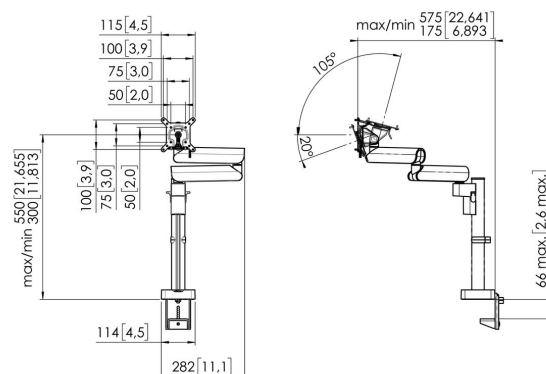

MOMO 2137 Monitorhalterung Motion (Weiß)

Entscheidende Vorteile

- Höhenverstellbar
- Geeignet für einen, zwei oder eine ganze Reihe von Monitoren
- Einfache Installation
- Flexibles, modulares System
- TÜV-zertifiziert / 10 Jahre Garantie

Die ergonomische Monitorhalterung für jeden Arbeitsplatz
Die MOMO 2137 ist eine Monitorhalterung, die speziell für höhenverstellbare Monitore entwickelt wurde. Die Monitorhalterung kann Bildschirme von bis zu 43 Zoll und einem Gewicht von bis zu 20 kg tragen.

MOMO 2137 Monitorhalterung Motion (Weiß)

Technische Daten

Min. Bildschirmgröße (Zoll)	10
Max. Bildschirmgröße (Zoll)	43
Max. Bildschirmgröße (Zoll)	43
Universelles oder festes Lochmuster	Fest
Max. Schnittstellenhöhe (mm)	115
Max. Breite der Schnittstelle (mm)	115
Max. Gewichtslast (kg)	20
Max. Gewichtslast (Lbs)	44.09
Max. Höhe Bildschirmmitte	550
Max. Schreibtischdicke	66
Drehbar	Bis zu 180°
Anzahl der Drehpunkte	3
Drehen	Bis zu 180°
Neigbar	Neigbar -20°/+105°
Einstellung der Höhe	Manueller Betrieb
Verstellbare Tiefe	Ja
Verstellbare Höhe	Ja
Montagemöglichkeiten	Auf und durch den Schreibtisch
Artikelnummer (SKU)	7121371
EAN-Einzelbox	8712285353840
Farbe	Weiß
TÜV-zertifiziert	Ja
Garantie	10 Jahre