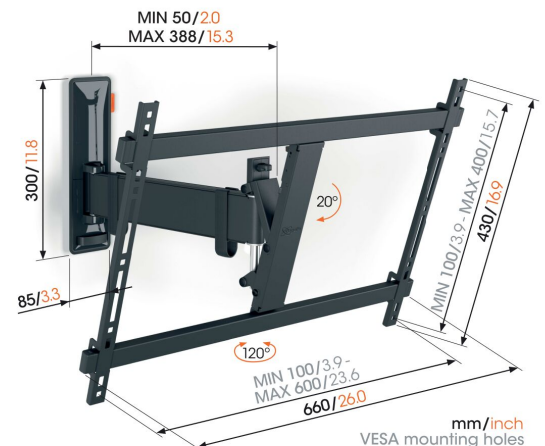

TVM 3623 Soporte TV Giratorio

Beneficios clave

- Movimiento suave OneFinger™ - Gracias a los rodamientos recubiertos y a los ejes de acero de precisión
- Mantén tu televisor siempre nivelado (horizontal y verticalmente)
- Sujetacables incluido: guía tus cables del televisor a la pared
- Para ver la televisión en familia: fácil de usar, seguro para tu familia
- Gire suavemente su TV hasta un ángulo de hasta 120°

Elegante y seguro: Soporte de pared Full-Motion para TV de entre 40 y 77 pulgadas

Quieres disfrutar de tu gran TV de pantalla plana sin preocupaciones. Con este elegante soporte de pared para TV COMFORT Full-Motion, podrás hacerlo. El TV se instala con estilo y seguridad en la pared. El soporte de pared está especialmente diseñado para un uso intensivo, pensando en las familias con niños. ¿Quieres ajustar el ángulo de visión perfecto? No hay problema. Gira el TV hasta un ángulo de 120° e inclínalo hasta 20°. El soporte de pared es apto para TV de entre 40 y 77 pulgadas con un peso de hasta 35 kg.

TVM 3623 Soporte TV Giratorio

Especificaciones

Número de artículo (SKU)	3836230
Color	Negro
Caja individual EAN	8712285350146
Tamaño de producto	L
Altura	430
Anchura	660
Certificación TÜV	Si
Inclinación	Inclinable hasta 20°
Gírar	Movimiento (hasta 120°)
Garantía	10 años
Tamaño mín. de pantalla (pulgadas)	40
Tamaño máx. de pantalla (pulgadas)	77
Carga máx. de peso (kg/Lbs)	35 / 77.16
Min. hole pattern	100mm x 100mm
Max. hole pattern	600mm x 400mm
Tamaño máx. de perno	M8
Altura máx. de interfaz (mm)	430
Anchura máx. de interfaz (mm)	660
Organización de cables	Sujetacables
Certificaciones	TÜV
Distancia máx. a la pared (mm / inch)	388 / 15.28
Patrón de orificio horizontal máx. (mm)	600
Patrón de orificio vertical máx. (mm)	400
Distancia mín. a la pared (mm / inch)	50 / 1.97
Patrón de orificio horizontal mín. (mm)	100
Patrón de orificio vertical mín. (mm)	100
Número de puntos de pivote	2
Nivel de burbuja incluido	Si
Patrón de orificios universal o fijo	Universal