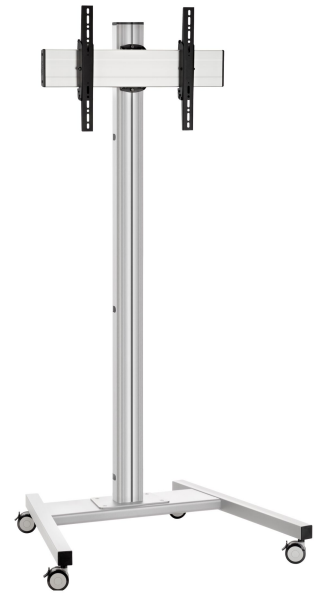

T1544S Trolley

Trolley kit T1544

Tamaño de pantalla: Montura: 400x400 Carga máx.: 80 kg - 176 lbs Kit formado por: • 1x PPFT 8520 Base de Trolley • 1x PUC 2715 Tubo 150 cm • 1x PFB 3405 Barras de interfaz para pantalla • 1x PFS 3304 Bandas de interfaz vertical con inclinación

T1544S Trolley

Especificaciones

Número de artículo (SKU)	7953014
Color	Plateado
Caja individual EAN	8712285333002
Altura	1641
Anchura	979
Profundidad	821
Certificación TÜV	Si
Inclinación	Inclinable hasta 20°
Garantía	5 años
Carga máx. de peso (kg)	80
Tamaño máx. de perno	M8
Altura máx. de interfaz (mm)	450
Anchura máx. de interfaz (mm)	515
Distancia máx. al suelo - centro de pantalla (mm)	1541
Patrón de orificio horizontal máx. (mm)	450
Tamaño máx. de pantalla (pulgadas)	65
Patrón de orificio vertical máx. (mm)	420
Patrón de orificio horizontal mín. (mm)	100
Patrón de orificio vertical mín. (mm)	100
Patrón de orificios universal o fijo	Fijo