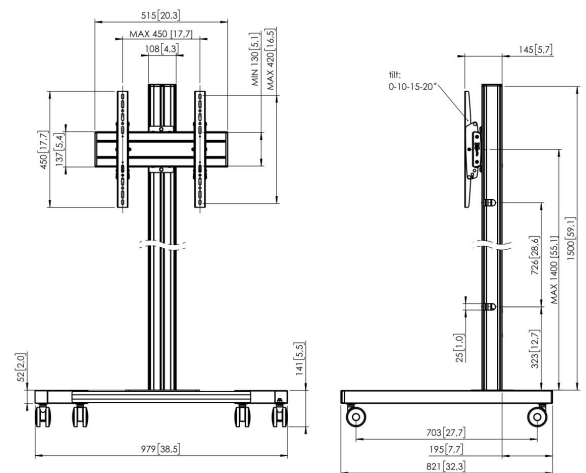

T1544S Trolley

Trolley kit T1544

Tamaño de pantalla: Montura: 400x400 Carga máx.: 80 kg - 176 lbs Kit formado por: • 1x PPFT 8520 Base de Trolley • 1x PUC 2715 Tubo 150 cm • 1x PFB 3405 Barras de interfaz para pantalla • 1x PFS 3304 Bandas de interfaz vertical con inclinación

T1544S Trolley

Especificaciones

Número de artículo (SKU)	7953014
Color	Plateado
Caja individual EAN	8712285333002
Altura	1641
Anchura	979
Profundidad	821
Certificación TÜV	Si
Inclinación	Inclinable hasta 20°
Garantía	5 años
Carga máx. de peso (kg)	80
Tamaño máx. de perno	M8
Altura máx. de interfaz (mm)	450
Anchura máx. de interfaz (mm)	515
Distancia máx. al suelo - centro de pantalla (mm)	1541
Patrón de orificio horizontal máx. (mm)	450
Tamaño máx. de pantalla (pulgadas)	65
Patrón de orificio vertical máx. (mm)	420
Patrón de orificio horizontal mín. (mm)	100
Patrón de orificio vertical mín. (mm)	100
Patrón de orificios universal o fijo	Fijo