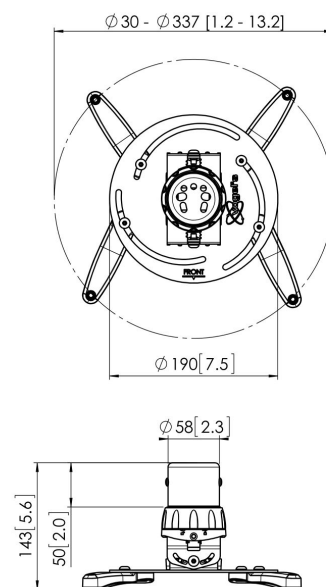

## PPC 1500 Projektor- Deckenhalter

Der Projektorhalter PPC 1500 ist speziell für die neueste Generation der Projektoren mit einem Gewicht von bis zu 20 kg gedacht. Der Projektoradapter ist mit einer Feineinstellmöglichkeit für die präzise Ausrichtung mit der Projektionsfläche ausgestattet. Nach der Ausrichtung bleibt der Projektor in seiner Position. Durch Drehen des einzigartigen Reibrings wird eventuell vorhandenes Spiel der Adapterverbindungen beseitigt, was aus dem Halter eine solide und sehr stabile Lösung macht.

# Technische Daten

Artikelnummer (SKU)	7015014
Farbe	Silber
EAN-Einzelbox	8712285325069
TÜV-zertifiziert	Ja
Neigbar	Bis zu 15° neigbar
Drehbar	Bis zu 360°
Garantie	5 Jahre
Max. Gewichtslast (kg/Lbs)	20 / 44.09
Fischer enthalten	Ja
Max. Abstand zur Decke (mm)	124
Min. Abstand zur Decke (mm)	124
Reichweite (Durchmesser)	30 - 337 mm
Rolle	15