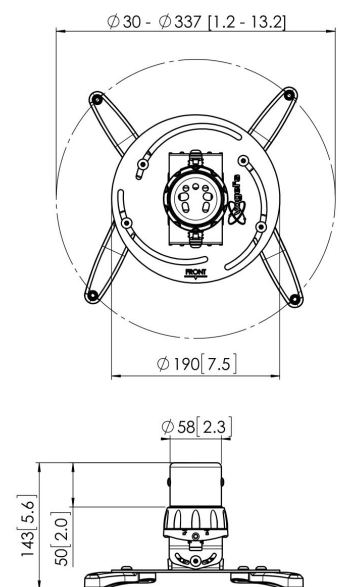

## PPC 1500 Projektor- Deckenhalter

Der Projektorhalter PPC 1500 ist speziell für die neueste Generation der Projektoren mit einem Gewicht von bis zu 20 kg gedacht. Der Projektoradapter ist mit einer Feineinstellmöglichkeit für die präzise Ausrichtung mit der Projektionsfläche ausgestattet. Nach der Ausrichtung bleibt der Projektor in seiner Position. Durch Drehen des einzigartigen Reibrings wird eventuell vorhandenes Spiel der Adapterverbindungen beseitigt, was aus dem Halter eine solide und sehr stabile Lösung macht.

## **PPC 1500 Projektor- Deckenhalter**

### **Technische Daten**

Artikelnummer (SKU)	7015014
Farbe	Silber
EAN-Einzelbox	8712285325069
TÜV-zertifiziert	Ja
Neigbar	Bis zu 15° neigbar
Drehbar	Bis zu 360°
Garantie	5 Jahre
Max. Gewichtslast (kg)	20
Fischer enthalten	Ja
Max. Abstand zur Decke (mm)	124
Min. Abstand zur Decke (mm)	124
Reichweite (Durchmesser)	30 - 337 mm
Rolle	15