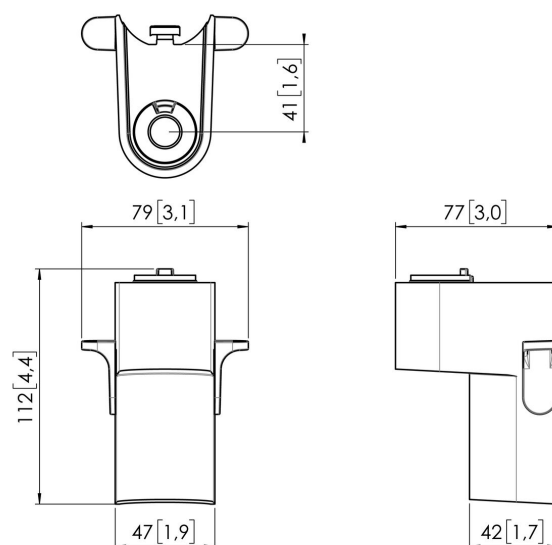

MOMO C201 Komponent obejmujący kolumny, do ramion serii Motion (biała)

Kluczowe atuty

- Regulowana wysokość
- Odpowiedni dla jednego, dwóch lub całej serii monitorów
- Łatwość montażu bez potrzeby użycia narzędzi
- Elastyczny system modułowy
- Certyfikat TÜV / 10-letnia gwarancja

Zbuduj idealne ramię do monitora Komponent obejmujący kolumny MOMO C201 jest częścią ramion serii MOMO Motion i Motion+. Produkt specjalnie zaprojektowany do montażu na kolumnie. Nieskończone możliwości Stwórz konfigurację wielomonitrową z pomocą zaledwie kilku komponentów. Obejmuje zarówno pozycje proste, jak i kątowe. Ramię do monitora serii MOMO instaluje się przy użyciu tylko jednego klucza imbusowego, który jest sprytnie zintegrowany z produktem. W ten sposób odpowiednie narzędzie będziesz mieć zawsze pod ręką.

MOMO C201 Komponent obejmy kolumny, do ramion serii Motion (biała)

Specyfikacja

Numer artykułu (SKU)	7162011
Kolor	Biały
Kod EAN pojedynczego opakowania	8712285354168
Wysokość	112
Szerokość	79
Głębokość	77
Certyfikat TÜV	Tak
Gwarancja	10-letnia
Ogranicznik obrotu	True