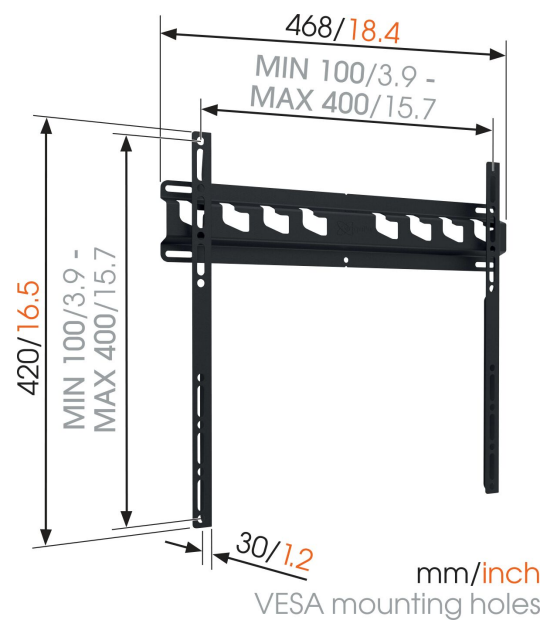

## MA3000 Vaste tv-beugel

### Belangrijke voordelen

- Hang je tv precies op hoe jij wilt
- Getest met 3x het max. tv gewicht
- Installeer gemakkelijk je kabels
- Je tv slechts 3 cm van de muur
- Betrouwbare kwaliteit voor een betaalbare prijs

### Voor tv's van 32 tot en met 65 inch (165 cm)

Met een tv tussen 32 en 65 inch (max. 60 kg) wil je de zekerheid van een stevige beugel als de MA 3000. Deze tv beugel heeft een minimalistisch ontwerp dat uitstekend in een strak interieur past.

# Specificaties

Artikelnummer (SKU)	8573000
Kleur	Zwart
EAN enkele doos	8712285337048
Productgrootte	M
TÜV-gecertificeerd	Ja
Garantie	2 jaar
Min. grootte beeldscherm (inch)	32
Max. grootte beeldscherm (inch)	65
Max. laadgewicht (kg/Lbs)	60 / 132.28
Min. hole pattern	100mm x 100mm
Max. hole pattern	400mm x 400mm
Max. formaat bout	M8
Max. hoogte van interface (mm)	420
Max. breedte van interface (mm)	468
Certificeringen	TÜV
Min. afstand tot de muur (mm / inch)	30 / 1.18
Universeel of vast gatenpatroon	Universeel