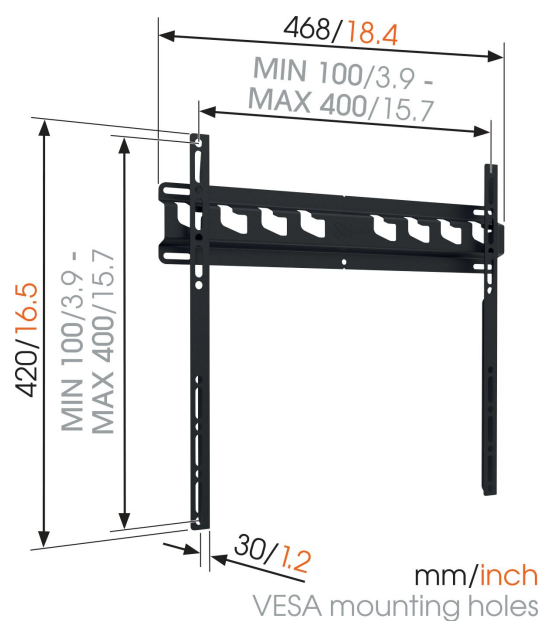

MA3000 Vaste tv-beugel

Belangrijke voordelen

- Hang je tv precies op hoe jij wilt
- Getest met 3x het max. tv gewicht
- Installeer gemakkelijk je kabels
- Je tv slechts 3 cm van de muur
- Betrouwbare kwaliteit voor een betaalbare prijs

Voor tv's van 32 tot en met 65 inch (165 cm)

Met een tv tussen 32 en 65 inch (max. 60 kg) wil je de zekerheid van een stevige beugel als de MA 3000. Deze tv beugel heeft een minimalistisch ontwerp dat uitstekend in een strak interieur past.

MA3000 Vaste tv-beugel

Specificaties

Min. grootte beeldscherm (inch)	32
Max. grootte beeldscherm (inch)	65
Min. hole pattern	100mm x 100mm
Max. hole pattern	400mm x 400mm
Min. horizontaal gatenpatroon (mm)	100
Max. horizontaal gatenpatroon (mm)	400
Min. verticaal gatenpatroon (mm)	100
Max. verticaal gatenpatroon (mm)	400
Universeel of vast gatenpatroon	Universeel
Max. hoogte van interface (mm)	420
Max. breedte van interface (mm)	468
Max. laadgewicht (kg)	60
Max. laadgewicht (Lbs)	132.28
Onderhoudspositie	Nee
Waterpas inbegrepen	Nee
Hoogte	420
Breedte	467
Diepte	30
Artikelnummer (SKU)	8573000
EAN enkele doos	8712285337048
Kleur	Zwart
Certificeringen	TÜV
TÜV-gecertificeerd	Ja
Garantie	2 jaar