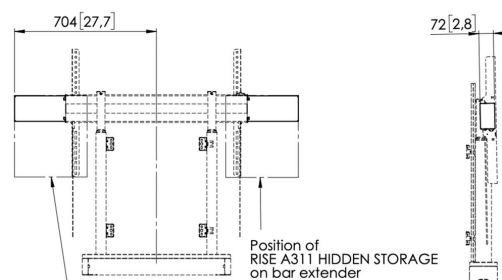

RISE A321 Module de rangement dissimulé étendu

Principaux avantages

- Complétez votre éleveurs d'écran électriques RISE avec des accessoires pratiques
- À utiliser en combinaison avec l'unité de rangement dissimulée RISE A311
- Installation rapide et simple
- Certifié TÜV-5

Barre d'extension RISE pour unité de rangement cachée

Avec la barre d'extension RISE A321, vous facilitez l'installation et l'accessibilité lors du montage d'un système de levage d'écran mural. Vous pouvez également utiliser cette barre d'extension pour fixer plusieurs unités de rangement cachées RISE A311 à un système de levage d'écran motorisé RISE de Vogel's. Facile à installer La barre d'extension à installer à l'arrière du système de levage d'écran ne peut être utilisée qu'en combinaison avec un ou plusieurs accessoires RISE A311.

RISE A321 Module de rangement dissimulé étendu

Spécifications

Charge max. (kg)	14
Charge max. (Lbs)	30.86
Longueur	257
Hauteur	127
Profondeur	72
N° d'article (SKU)	7303210
EAN emballage unitaire	8712285356926
Couleur	Noir
Certifications	TAA TÜV
Certifié TÜV	Oui
Garantie	5 ans