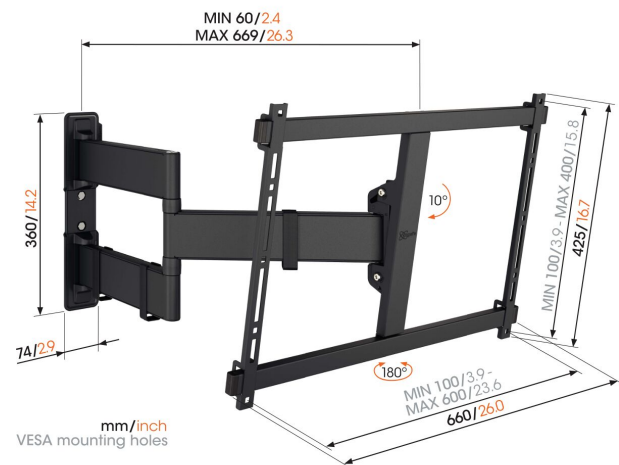

## TVM 3845 Soporte TV Giratorio (negro)

### Beneficios clave

- Movimiento suave OneFinger™ - Gracias a los rodamientos recubiertos y a los ejes de acero de precisión
- Mantén tu televisor siempre nivelado (horizontal y verticalmente)
- Sujetacables incluidos: guía tus cables del televisor a la pared
- Gira tu TV hasta 180° gracias a sus largos brazos
- Evita los reflejos: inclínalo hasta 10°

### Elegante y seguro: soporte de pared Full-Motion para TV de 55 a 100 pulgadas

Es el elegido: el soporte de pared Full-Motion para TV más resistente de nuestra serie COMFORT para toda la familia. Elegante y seguro. El soporte de pared es apto para TV de hasta 100 pulgadas de tamaño, con un peso máximo de 55 kg. En función del tamaño del TV, el soporte de pared se puede girar hasta 180° e inclinar hasta 10° para una óptima comodidad de visualización. El montaje de tu televisor está garantizado de manera segura y firme. Si deseas disfrutar al máximo de tu televisor grande desde todos los ángulos, este es el soporte de pared para TV que necesitas.

### Especificaciones

Tamaño mín. de pantalla (pulgadas)	55
Tamaño máx. de pantalla (pulgadas)	100
Min. hole pattern	100mm x 100mm
Max. hole pattern	600mm x 400mm
Patrón de orificio horizontal mín. (mm)	100
Patrón de orificio horizontal máx. (mm)	600
Patrón de orificio vertical mín. (mm)	100
Patrón de orificio vertical máx. (mm)	400
Patrón de orificios universal o fijo	Universal
Altura máx. de interfaz (mm)	425
Anchura máx. de interfaz (mm)	672
Carga máx. de peso (kg)	55
Carga máx. de peso (Lbs)	121.25
Girar	Articulado (hasta 180°)
Número de puntos de pivote	3
Inclinación	Inclinable hasta 10°
Organización de cables	Sujetacables
Nivel de burbuja incluido	Si
Altura	425
Anchura	672
Profundidad	60
Número de artículo (SKU)	3838450
Caja individual EAN	8712285363368
Color	Negro
Certificaciones	TÜV
Certificación TÜV	Si
Garantía	10 años