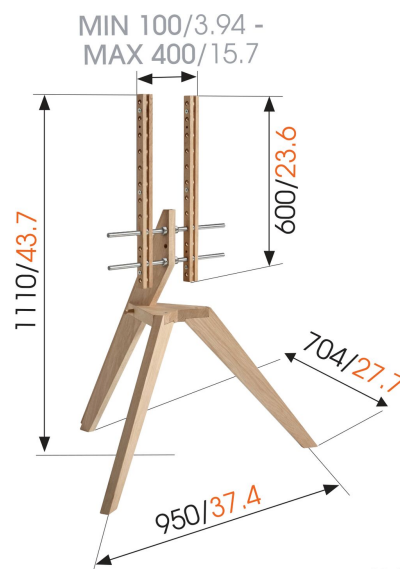

## NEXT OP1 Pied Support TV

### NEXT OP1 : le pied support TV devient un meuble design

Le NEXT OP1 est un pied de sol autonome moderne pour votre téléviseur. Une conception scandinave caractérisée par une simplicité fonctionnelle. Ce trépied soigné en chêne clair s'adapte à chaque pièce. Des barres en inox fixées sur le pied de sol en bois assurent une structure très solide. Avec l'accessoire OPHANG (disponible séparément), vous pouvez fixer une console ou décodeur à l'arrière de votre téléviseur à l'aide de sangles en cuir. Le NEXT OP1 est compatible avec les téléviseurs entre 46 et 70 pouces et jusqu'à 40 kg.

# Spécifications

N° d'article (SKU)	8743232
Couleur	Chêne clair
EAN emballage unitaire	8712285337543
Dimensions du produit	L
Hauteur	1110
Largeur	950
Profondeur	704
Certifié TÜV	Oui
Garantie	2 ans
Dimensions min. écran (pouce)	46
Dimensions max. écran (pouce)	70
Charge max. (kg)	40
Min. hole pattern	100mm x 100mm
Max. hole pattern	400mm x 400mm
Dim. max. boulon	M8
Hauteur max. interface (mm)	600
Largeur max. interface (mm)	500
Rangement des câbles	Gestion des câbles intégrée
Certifications	FSC
Modèle max. trous de fixations hor. (mm)	400
Modèle max. trous de fixation vert. (mm)	400
Distance min. au sol - centre écran (mm)	560
Modèle universel ou fixe de trous de fixation	Universel
Récompenses	Good Industrial Design Award