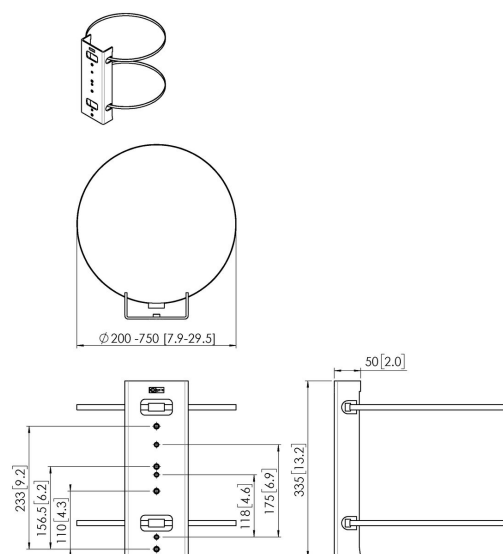

PFA 9145 Зажимное крепление на колонну Connect-it

Зажимное крепление PFA 9145 – это компонент модульной системы монтажа Connect-it, позволяющий монтировать дисплеи на колонну без сверления.

PFA 9145 Зажимное крепление на колонну Connect-it

Характеристики

Артикул (SKU)	7291450
Цвет	Черный
Код EAN отдельной коробки	8712285343407
Высота	335
Ширина	120
Глубина	50
Сертифицирован TÜV	Да
Гарантия	5 лет
Макс. весовая нагрузка (кг/фунты)	80 / 176.37