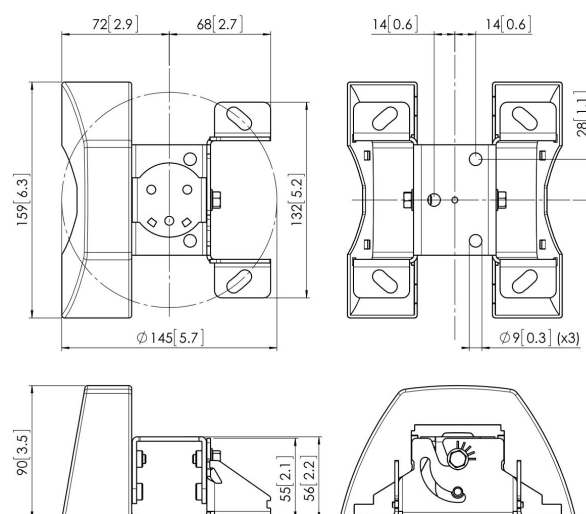

PUC 1035 Płyta sufitowa uchylny

PUC 1035 płyta sufitowa jest częścią modułowej serii Connect-it. Płyta sufitowa jest odpowiednia do płaskich i skośnych sufitów do 90 st. Można ją użyć do stworzenia dowolnego rozwiązania sufitowego do projektorów matych do średnich.

PUC 1035 Płyta sufitowa uchylny

Specyfikacja

Numer artykułu (SKU)	7210350
Kolor	Czarny
Kod EAN pojedynczego opakowania	8712285324109
Wysokość	90
Długość	159
Szerokość	145
Certyfikat TÜV	Tak
Uchylny	Uchylny do 90°
Gwarancja	5-letnia
Maks. nośność (kg/Lbs)	30 / 66.14
Warianty płyt sufitowych	Płaska/nachylona 0-90°
Wkręty Fischer® w zestawie	Tak
Warianty wysokości	Stała wysokość
Maks. odległość od sufitu — do środka ekranu (mm)	56
Min. odległość od sufitu — do środka ekranu (mm)	56