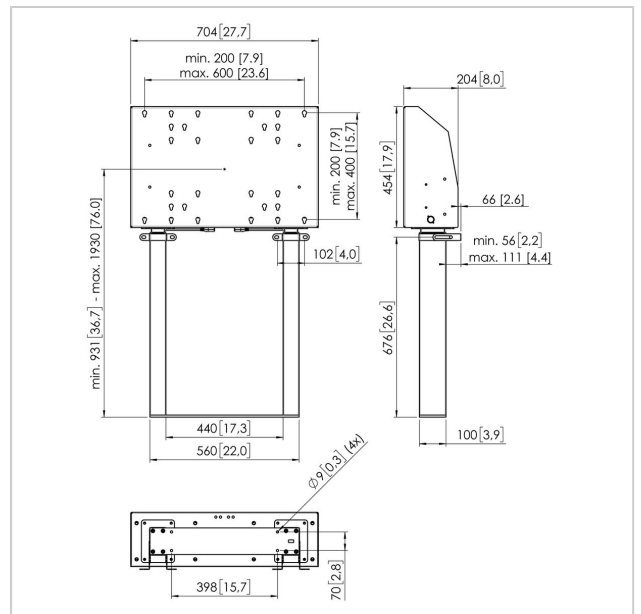

FMDE9964 Gemotoriseerde vloerstandaard gemonteerd op de vloer 99 cm

Artikelnummer (SKU)
Kleur

7990640
Zwart

Belangrijke voordelen

- Eenvoudige installatie
- In hoogte verstelbaar

Gemotoriseerde vaste vloermontage kit FMDE9964

Grootte display: Montage: 600x400 Max. gewicht: 120 kg - 264 lbs
 Kit bevat: • 1x PFFE 7109 Gemotoriseerde displaylift 99 cm •
 1x PFI 3062 interface box voor PFFE 7109 Gebruik de optionele elektronische veiligheidsstrip om beschadiging te voorkomen als het liftgedeelte geblokkeerd wordt door b.v. een object.

FMDE9964 Gemotoriseerde vloerstandaard gemonteerd op de vloer 99 cm

VOGEL'S HOLDING BV 2019 (c) Alle rechten voorbehouden.
Drukfouten, technische aanpassingen en prijswijzigingen voorbehouden.
Datum:2020-08-26

www.vogels.com

Specificaties

Numer producttype	FMDE9964
Artikelnummer (SKU)	7990640
Kleur	Zwart
EAN enkele doos	8712285343681
Breedte	704
Diepte	204
Garantie	5 jaar
Min. grootte beeldscherm (inch)	40
Max. grootte beeldscherm (inch)	90
Max. laadgewicht (kg)	120
Certificeringen	CE
Max. afstand tot vloer vanaf midden beeldscherm (mm)	1930
Min. afstand tot vloer vanaf midden beeldscherm (mm)	931
Gemotoriseerd	True
Op afstand te bedienen	Ja
Travel	999