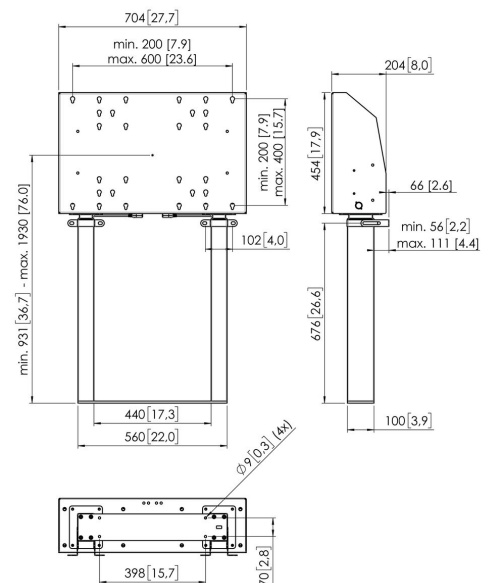

## FMDE9964 Gemotoriseerde vloerstandaard gemonteerd op de vloer 99 cm

### Gemotoriseerde vaste vloermontage kit FMDE9964

Grootte display: Montage: 600x400 Max. gewicht: 120 kg - 264 lbs Kit bevat: • 1x PFFE 7109 Gemotoriseerde displaylift 99 cm • 1x PFI 3062 interface box voor PFFE 7109 Gebruik de optionele elektronische veiligheidsstrip om beschadiging te voorkomen als het liftgedeelte geblokkeerd wordt door b.v. een object.

### Specificaties

Artikelnummer (SKU)	7990640
Kleur	Zwart
EAN enkele doos	8712285343681
Breedte	704
Diepte	204
Garantie	5 jaar
Min. grootte beeldscherm (inch)	40
Max. grootte beeldscherm (inch)	88
Max. laadgewicht (kg)	120
Certificeringen	CE
Max. afstand tot vloer vanaf midden beeldscherm (mm)	1930
Min. afstand tot vloer vanaf midden beeldscherm (mm)	931
Gemotoriseerd	Ja
Op afstand te bedienen	Ja
Travel	999