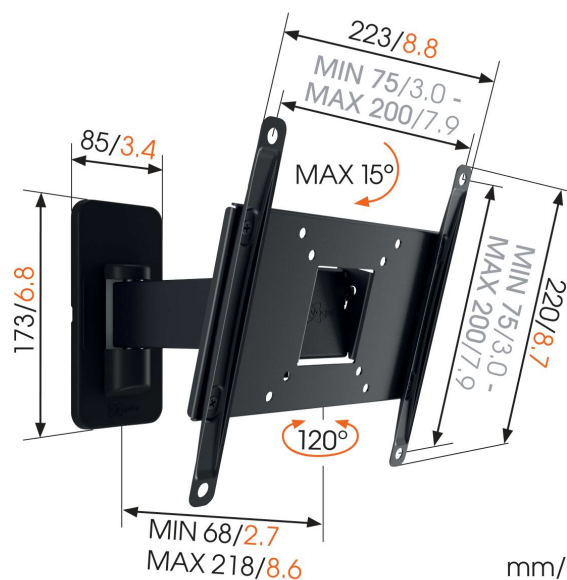

MA2030 Draaibare tv-beugel

Belangrijke voordelen

- Zicht voor de hele kamer: draai tot 120°
- Getest met 3x het max. tv gewicht
- Bouten en fischer® pluggen zitten erbij
- Voorkom reflecties: kantel tot 15°
- Betrouwbare kwaliteit voor een betaalbare prijs

Voor tv's tot en met 43 inch (102 cm)

De MA 2030 is een stevige tv beugel voor tv's van 19 tot en met 43 inch. Tv's tot 15 kg blijven moeiteloos op hun plek.

MA2030 Draaibare tv-beugel

Specificaties

Artikelnummer (SKU)	8572030
Kleur	Zwart
EAN enkele doos	8712285337000
Productgrootte	S
TÜV-gecertificeerd	Ja
Kantelen	Kantelsysteem tot 15°
Draaien	Draaibaar (tot 120°)
Garantie	2 jaar
Min. grootte beeldscherm (inch)	19
Max. grootte beeldscherm (inch)	43
Max. laadgewicht (kg/Lbs)	15 / 33.07
Max. formaat bout	M8
Max. hoogte van interface (mm)	220
Max. breedte van interface (mm)	223
Certificeringen	TÜV
Max. afstand tot de muur (mm / inch)	218 / 8.58
Min. afstand tot de muur (mm / inch)	68 / 2.68
Aantal scharnierpunten	2
Universeel of vast gatenspatroon	Vast