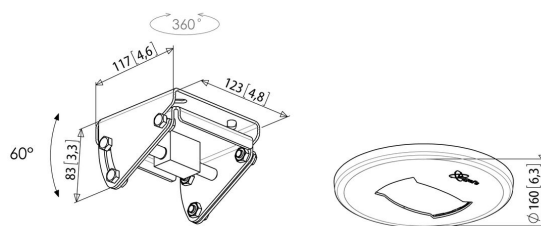

PUC 1080 Płyta sufitowa uchylno-obrotowa

PUC 1080 to płyta sufitowa, która jest częścią modułowej serii Connect-it, która pozwala na stworzenie własnego rozwiązania sufitowego do średnich i dużych monitorów.

PUC1080

PUC 1080 Płyta sufitowa uchylno-obrotowa

Specyfikacja

Numer artykułu (SKU)	7210804
Kolor	Czarny
Kod EAN pojedynczego opakowania	8712285320767
Certyfikat TÜV	Tak
Uchylny	Uchylny do 60°
Obrót	Do 360°
Gwarancja	5-letnia
Maks. nośność (kg/Lbs)	80 / 176.37
Warianty płyt sufitowych	Nachylona (wielokierunkowa)
Rodzaje sufitów	Sufit płaski/nachylony
Wyjątki Connect It	2x if inches gte 65
Wkręty Fischer® w zestawie	Tak