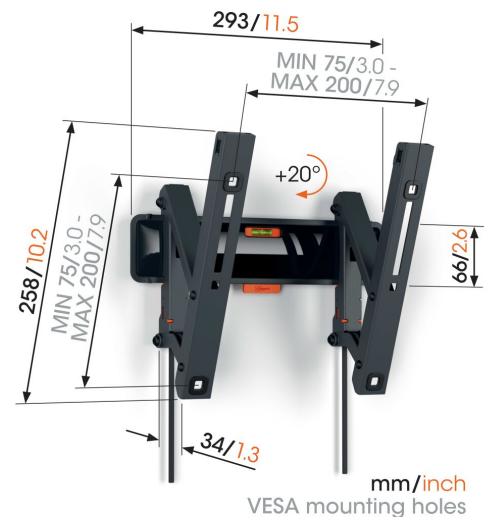

TVM 3215 Soporte TV Inclinable

Beneficios clave

- Inclinación sin esfuerzo: evita reflejos e inclínalo hasta 20°
- Para ver la televisión en familia: fácil de usar, seguro para tu familia
- Bloquea tu televisor con un solo clic mediante ClickLoc™
- Nivel de burbuja incluido
- Parches protectores para el televisor: protege la parte trasera del TV con parches protectores suaves

Elegante y seguro: Soporte de pared inclinable para TV de entre 19 y 43 pulgadas

Con este soporte de pared para TV COMFORT Tilt, eliges estilo, seguridad y una experiencia de visualización perfecta. El soporte de pared es ideal para cuando la TV está montado un poco más alto en la pared, por ejemplo en el dormitorio. Se puede inclinar hasta 20° para crear el ángulo de visión perfecto. El soporte de pared es apto para TV de entre 19 y 43 pulgadas y con un peso de hasta 15 kg.

TVM 3215 Soporte TV Inclinable

Especificaciones

Número de artículo (SKU)	3832150
Color	Negro
Caja individual EAN	8712285347641
Tamaño de producto	S
Altura	258
Anchura	293
Certificación TÜV	Si
Inclinación	Inclinable hasta 20°
Garantía	10 años
Tamaño mín. de pantalla (pulgadas)	19
Tamaño máx. de pantalla (pulgadas)	43
Carga máx. de peso (kg)	15
Min. hole pattern	75mm x 75mm
Max. hole pattern	200mm x 200mm
Tamaño máx. de perno	M8
Altura máx. de interfaz (mm)	258
Anchura máx. de interfaz (mm)	293
Patrón de orificio horizontal máx. (mm)	200
Patrón de orificio vertical máx. (mm)	200
Distancia mín. a la pared (mm)	34
Nivel de burbuja incluido	Si
Patrón de orificios universal o fijo	Universal