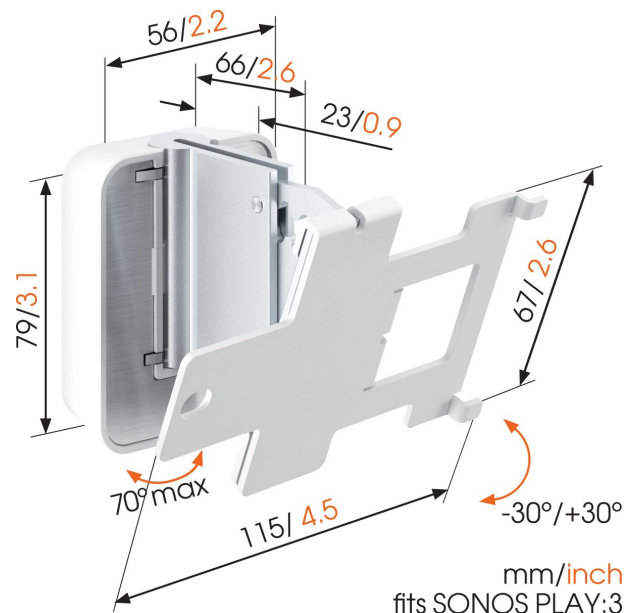

## SOUND 4203 Lautsprecher Wandhalterung für Sonos PLAY:3 (Weiß)

### Entscheidende Vorteile

- Kann horizontal oder vertikal positioniert werden
- Sorgen Sie für die beste Hörposition
- Passen Sie den Winkel des Lautsprechers ganz einfach mit einer Hand an
- Integrierte Wasserwaage

### Optimieren Sie Ihren Sonos PLAY:3

Integrieren Sie Ihren Sonos PLAY:3-Lautsprecher nahtlos in Ihre Inneneinrichtung, indem Sie ihn mit der Vogel's SOUND 4203-Wandhalterung an einer beliebigen Stelle an der Wand befestigen. Befestigen Sie Ihren Lautsprecher senkrecht oder waagrecht, dort wo es am praktischsten ist, und mit der großen Dreh- (70°) und Neige- (30° nach oben und unten) Möglichkeit des Halters können Sie den Lautsprecher immer so ausrichten, dass er optimalen Klang liefert. Die flache Wandhalterung bietet eine sichere Befestigung für Ihren Sonos PLAY:3 und ist in Schwarz und Weiß passend zur Farbe Ihrer Lautsprecher erhältlich. Dank der integrierten Wasserwaage ist es ein Kinderspiel, die Halterung perfekt gerade zu installieren.

# SOUND 4203 Lautsprecher Wandhalterung für Sonos PLAY:3 (Weiß)