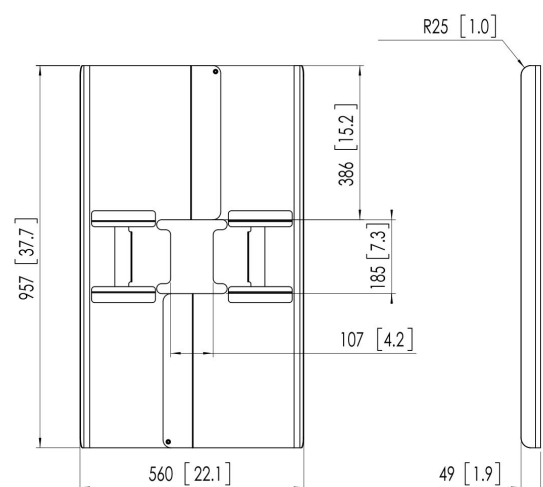

PFA 9120 Afdekkap portrait 42-49"

Universele display afdekkappen zijn ontworpen om de achterkant van het scherm af te dekken, om kabels en connectoren uit het zicht achter de kap weg te werken. De afdekkappen kunnen in combinatie met Connect-it plafond en Connect-it vloeroplossingen gebruikt worden. De PFA 9115 en PFA 9116 zijn geschikt voor landscape montage aan een enkele buis. De PFA 9120 en PFA 9121 zijn geschikt voor portrait montage aan een enkele buis.

PFA 9120 Afdekkap portrait 42-49"

Specificaties

Artikelnummer (SKU)	7291200
Kleur	Zwart
EAN enkele doos	8712285327469
Garantie	5 jaar
Max. grootte beeldscherm (inch)	49
Min. grootte beeldscherm (inch)	42