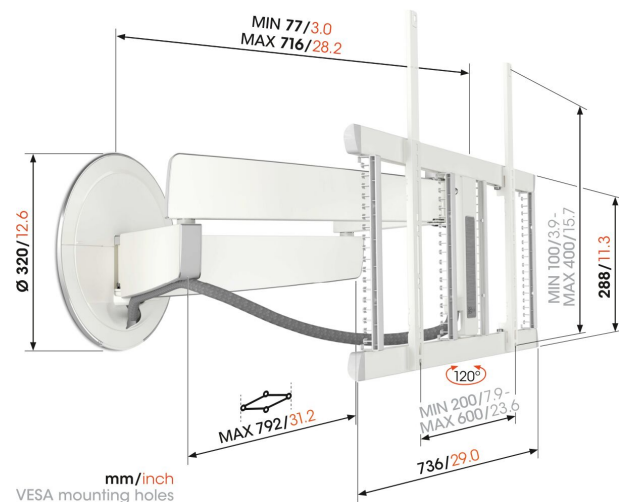

## TVM 7675 Soporte de pared eléctrico para TV (blanco)

### Beneficios clave

- Gira automáticamente y a través del programa de voz de Siri o de accesos, la aplicación o el mando a distancia
- Nuestro diseño más innovador hasta la fecha: elegante en cualquier estilo de interiores
- Sistema Cable Inlay System (CIS®) totalmente integrado: conecta, protege y oculta los cables desde la pared hasta el TV
- 7 posiciones programables
- Completa tu sistema de montaje con una columna para cables de aluminio a juego

### Especificaciones

Número de artículo (SKU)	8876751
Color	Blanco
Caja individual EAN	8712285361067
Tamaño de producto	L
Altura	452
Anchura	792
Certificación TÜV	Si
Girar	Movimiento hacia delante y de giro (hasta 120°)
Guarantee electrical parts	2 años
Tamaño mín. de pantalla (pulgadas)	40
Tamaño máx. de pantalla (pulgadas)	77
Min. hole pattern	200mm x 100mm
Max. hole pattern	600mm x 400mm
Altura máx. de interfaz (mm)	452
Anchura máx. de interfaz (mm)	792
Controlado por App	Si
Organización de cables	Organización de cables integrada Organización de cables CIS® Manguito de cable
Certificaciones	CE TÜV
Patrón de orificio horizontal máx. (mm)	600
Patrón de orificio vertical máx. (mm)	400
Motorizado	Si
Número de puntos de pivote	4
Controlado a distancia	Si
Patrón de orificios universal o fijo	Universal
Tensión (V)	100-240V, 50/60 Hz
Premios	iF Product Design Award iF Product Design Award
Grosor máximo del escritorio	