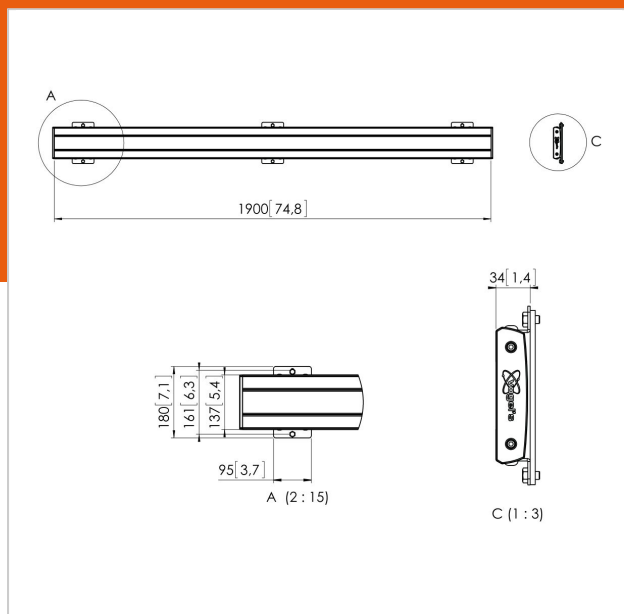

PFB 3419 Płyta mocująca srebrna

Numer artykułu (SKU)
Kolor

7234194
Srebrny

Kluczowe atuty

- Nieskończenie rozszerzalna
- Modułowy
- Łatwa i szybka instalacja

Płyta mocująca PFB 3419 jest częścią modułowego systemu Connect-it, który może być wykorzystany do sufitu, podłogi i montażu ściennego. Płyta PFB 3419 o długości 1900 mm jest idealna do wielomonitorowych instalacji. PFB 3419 może być wykorzystana w zestawie z innymi płytami serii PFB 34xx przy użyciu łącznika PFA 9104. Zaletą modułowości jest możliwość stworzenia dowolnej konfiguracji bez konieczności docinania płyt.

PFB 3419 Płyta mocująca srebrna

www.vogels.com

VOGEL'S HOLDING BV 2019 (c) Wszystkie prawa zastrzeżone.
Z zastrzeżeniem błędów drukarskich, technicznych i zmian cen.
Data: 2019-10-03

Specyfikacja

Numer rodzaju produktu	PFB 3419
Numer artykułu (SKU)	7234194
Kolor	Srebrny
Kod EAN pojedynczego opakowania	8712285330209
Szerokość	1915
Certyfikat TÜV	Tak
Gwarancja	5-letnia
Maks. wysokość części łączącej (mm)	180
Maks. szerokość części łączącej (mm)	1915
Wkręty Fischer® w zestawie	Tak
Maks. głębokość części łączącej	35
Maks. szerokość rozkładu otworów (mm)	1850
Maks. nośność na drążku (kg)	160
Maks. obciążenie na ścianie (kg)	160
Min. szerokość rozkładu otworów (mm)	100