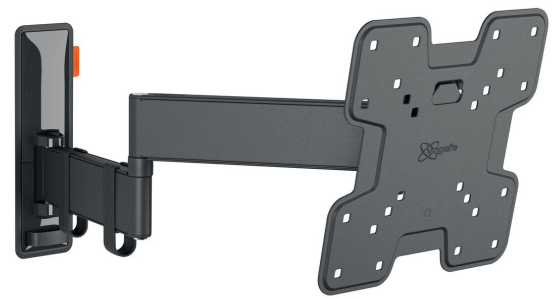

TVM 3241 Schwenkbare TV-Wandhalterung (Schwarz)

Entscheidende Vorteile

- Sanfte OneFinger™-Bewegung - Dank beschichteter Lager und Präzisionsstahlwellen
- Halten Sie Ihren Fernseher immer gerade (horizontal und vertikal)
- Inklusive Kabelklemme: Führen Sie Ihre Kabel vom Fernseher zur Wand
- Mühelos zwischen -10° und 10° neigbar, um Spiegelungen zu vermeiden
- Dank der 49 cm langen Arme drehen Sie Ihren Fernseher um bis zu 180°

Stylisch und sicher: Eine vollbewegliche TV-Wandhalterung für Fernseher von 19 bis 43 Zoll

Mit dieser stylischen COMFORT Full-Motion+ TV-Wandhalterung entscheiden Sie sich für Sicherheit, Design und optimalen Fernsehkomfort. Die Wandhalterung ist sehr robust und hält einer intensiven Nutzung stand. Da sich die Wandhalterung um bis zu 180° drehen lässt, können Sie Ihren Fernseher aus jedem Winkel im Raum genießen. Sie ist außerdem um 20° neigbar (10° nach vorne und hinten). Die TV-Wandhalterung ist für Fernseher von 19 bis 43 Zoll mit einem Gewicht von bis zu 15 kg geeignet.

TVM 3241 Schwenkbare TV-Wandhalterung (Schwarz)

Technische Daten

Artikelnummer (SKU)	3832410
Farbe	Schwarz
EAN-Einzelbox	8712285349706
Produktgröße	S
Höhe	241
Breite	241
TÜV-zertifiziert	Ja
Neigbar	Bis zu 20° neigbar
Drehbar	Voll beweglich (bis zu 180°)
Garantie	10 Jahre
Min. Bildschirmgröße (Zoll)	19
Max. Bildschirmgröße (Zoll)	43
Max. Gewichtslast (kg/Lbs)	15 / 33.07
Max. Schraubengröße	M8
Max. Schnittstellenhöhe (mm)	241
Max. Breite der Schnittstelle (mm)	241
Kabelführung	Kabelhalter
Zertifizierungen	TÜV
Max. Abstand zur Wand (mm / inch)	493 / 19.41
Max. horizontale Lochung (mm)	200
Max. vertikale Lochung (mm)	200
Min. Abstand zur Wand (mm / inch)	65 / 2.56
Min. horizontale Lochung (mm)	75
Min. vertikale Lochung (mm)	75
Anzahl der Drehpunkte	3
Wasserwaage enthalten	Ja
Universelles oder festes Lochmuster	Fest