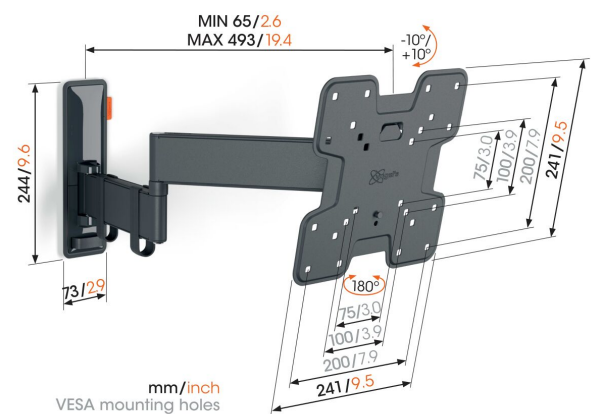

TVM 3241 Schwenkbare TV-Wandhalterung (Schwarz)

Entscheidende Vorteile

- Sanfte OneFinger™-Bewegung - Dank beschichteter Lager und Präzisionsstahlwellen
- Halten Sie Ihren Fernseher immer gerade (horizontal und vertikal)
- Inklusive Kabelklemme: Führen Sie Ihre Kabel vom Fernseher zur Wand
- Mühelos zwischen -10° und 10° neigbar, um Spiegelungen zu vermeiden
- Dank der 49 cm langen Arme drehen Sie Ihren Fernseher um bis zu 180°

Stylisch und sicher: Eine vollbewegliche TV-Wandhalterung für Fernseher von 19 bis 43 Zoll

Mit dieser stylischen COMFORT Full-Motion+ TV-Wandhalterung entscheiden Sie sich für Sicherheit, Design und optimalen Fernsehkomfort. Die Wandhalterung ist sehr robust und hält einer intensiven Nutzung stand. Da sich die Wandhalterung um bis zu 180° drehen lässt, können Sie Ihren Fernseher aus jedem Winkel im Raum genießen. Sie ist außerdem um 20° neigbar (10° nach vorne und hinten). Die TV-Wandhalterung ist für Fernseher von 19 bis 43 Zoll mit einem Gewicht von bis zu 15 kg geeignet.

TVM 3241 Schwenkbare TV-Wandhalterung (Schwarz)

Technische Daten

Artikelnummer (SKU)	3832410
Farbe	Schwarz
EAN-Einzelbox	8712285349706
Produktgröße	S
Höhe	241
Breite	241
TÜV-zertifiziert	Ja
Neigbar	Bis zu 20° neigbar
Drehbar	Voll beweglich (bis zu 180°)
Garantie	10 Jahre
Min. Bildschirmgröße (Zoll)	19
Max. Bildschirmgröße (Zoll)	43
Max. Gewichtslast (kg/Lbs)	15 / 33.07
Max. Schraubengröße	M8
Max. Schnittstellenhöhe (mm)	241
Max. Breite der Schnittstelle (mm)	241
Kabelführung	Kabelhalter
Zertifizierungen	TÜV
Max. Abstand zur Wand (mm / inch)	493 / 19.41
Max. horizontale Lochung (mm)	200
Max. vertikale Lochung (mm)	200
Min. Abstand zur Wand (mm / inch)	65 / 2.56
Min. horizontale Lochung (mm)	75
Min. vertikale Lochung (mm)	75
Anzahl der Drehpunkte	3
Wasserwaage enthalten	Ja
Universelles oder festes Lochmuster	Fest