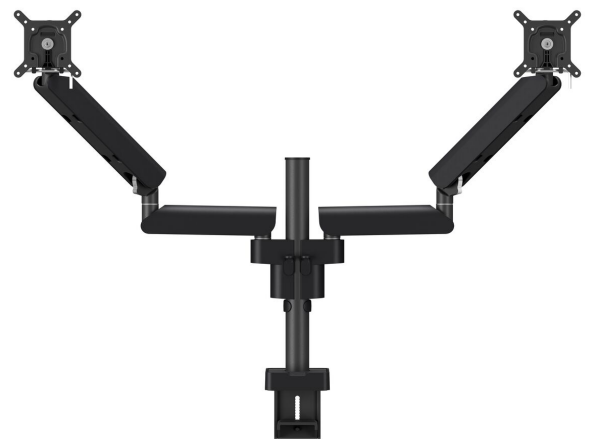

MOMO 4237 Monitor arm Motion Plus voor 2 monitoren (zwart)

Belangrijke voordelen

- In hoogte verstelbaar
- Geschikt voor één, twee of een hele reeks monitoren
- Gemakkelijk en zonder gereedschap te monteren
- Flexibel modulair systeem
- TÜV gecertificeerd / 10 jaar garantie

De ergonomische Monitor arm voor iedere werkplek MOMO 4237 is een dynamische Monitor arm, voor het bevestigen van 2 monitoren, speciaal ontworpen voor monitoren die regelmatig in hoogte vermeld worden. Bijvoorbeeld op flexwerkplekken. De Monitor arm is geschikt voor schermen tot 34 inch en een gewicht van maximaal 10 kg.

MOMO 4237 Monitor arm Motion Plus voor 2 monitoren (zwart)

Specificaties

Min. grootte beeldscherm (inch)	10
Max. grootte beeldscherm (inch)	34
Max. grootte beeldscherm (inch)	34
Universeel of vast gatenpatroon	Vast
Max. hoogte van interface (mm)	115
Max. breedte van interface (mm)	115
Max. display width (mm)	915
Max. laadgewicht (kg)	20
Max. laadgewicht (Lbs)	44.09
Max. midden scherm	751
Max. dikte bureau	66
Aantal scharnierpunten	3
Roteren	Tot 180°
Kantelen	Kantelsysteem -20°/+105°
Hoogte aanpassing	Mechanische veer, OneFingerMovement
Verstelbare diepte	Ja
Verstelbare hoogte	Ja
Monteer mogelijkheden	Aan en door het bureau
Artikelnummer (SKU)	7142370
EAN enkele doos	8712285353666
Kleur	Zwart
TÜV-gecertificeerd	Ja
Garantie	10 jaar