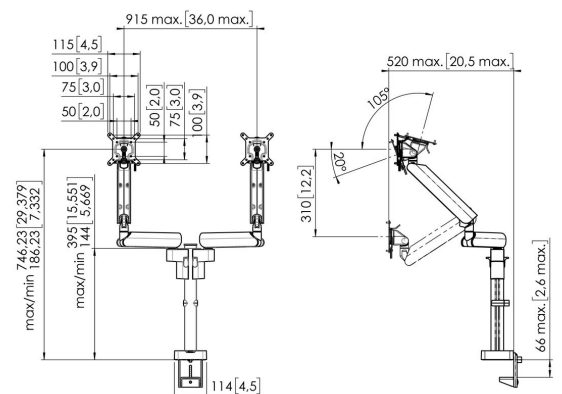

MOMO 4237 Monitor arm Motion Plus voor 2 monitoren (zwart)

Belangrijke voordelen

- In hoogte verstelbaar
- Geschikt voor één, twee of een hele reeks monitoren
- Gemakkelijk en zonder gereedschap te monteren
- Flexibel modulair systeem
- TÜV gecertificeerd / 10 jaar garantie

De ergonomische Monitor arm voor iedere werkplek MOMO 4237 is een dynamische Monitor arm, voor het bevestigen van 2 monitoren, speciaal ontworpen voor monitoren die regelmatig in hoogte vermeld worden. Bijvoorbeeld op flexwerkplekken. De Monitor arm is geschikt voor schermen tot 34 inch en een gewicht van maximaal 10 kg.

MOMO 4237 Monitor arm Motion Plus voor 2 monitoren (zwart)

Specificaties

Min. grootte beeldscherm (inch)	10
Max. grootte beeldscherm (inch)	34
Max. grootte beeldscherm (inch)	34
Universeel of vast gatenpatroon	Vast
Max. hoogte van interface (mm)	115
Max. breedte van interface (mm)	115
Max. display width (mm)	915
Max. laadgewicht (kg)	20
Max. laadgewicht (Lbs)	44.09
Max. midden scherm	751
Max. dikte bureau	66
Aantal scharnierpunten	3
Roteren	Tot 180°
Kantelen	Kantelsysteem -20°/+105°
Hoogte aanpassing	Mechanische veer, OneFingerMovement
Verstelbare diepte	Ja
Verstelbare hoogte	Ja
Monteer mogelijkheden	Aan en door het bureau
Artikelnummer (SKU)	7142370
EAN enkele doos	8712285353666
Kleur	Zwart
TÜV-gecertificeerd	Ja
Garantie	10 jaar