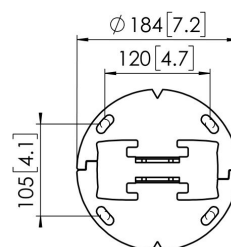

PFA 9132 Wspornik podłogowy / sufitowy

Wspornik PFA 9132 jest częścią uniwersalnego systemu ściany wideo Connect-it. Przeznaczony jest do użycia z uniwersalną płytą montażową podłogową lub sufitową w stelażach do ściany wideo od podłogi do sufitu. W Pro-AV Mount Advisor można sprawdzić wszystkie możliwości konfiguracji.

PFA 9132 Wspornik podłogowy / sufitowy

Specyfikacja

Numer artykułu (SKU)	7291320
Kolor	Czarny
Kod EAN pojedynczego opakowania	8712285336829
Wysokość	120
Długość	184
Szerokość	184
Certyfikat TÜV	Tak
Gwarancja	5-letnia