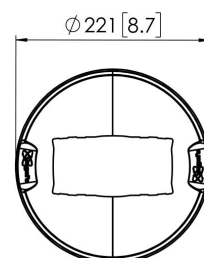

PFA 9132 Wspornik podłogowy / sufitowy

Wspornik PFA 9132 jest częścią uniwersalnego systemu ściany wideo Connect-it. Przeznaczony jest do użycia z uniwersalną płytą montażową podłogową lub sufitową w stelażach do ściany wideo od podłogi do sufitu. W Pro-AV Mount Advisor można sprawdzić wszystkie możliwości konfiguracji.

PFA 9132 Wspornik podłogowy / sufitowy

Specyfikacja

Numer artykułu (SKU)	7291320
Kolor	Czarny
Kod EAN pojedynczego opakowania	8712285336829
Wysokość	120
Długość	184
Szerokość	184
Certyfikat TÜV	Tak
Gwarancja	5-letnia