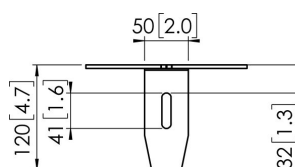

PFA 9132 Wspornik podłogowy / sufitowy

Wspornik PFA 9132 jest częścią uniwersalnego systemu ściany wideo Connect-it. Przeznaczony jest do użycia z uniwersalną płytą montażową podłogową lub sufitową w stelażach do ściany wideo od podłogi do sufitu. W Pro-AV Mount Advisor można sprawdzić wszystkie możliwości konfiguracji.

PFA 9132 Wspornik podłogowy / sufitowy

Specyfikacja

Numer artykułu (SKU)	7291320
Kolor	Czarny
Kod EAN pojedynczego opakowania	8712285336829
Wysokość	120
Długość	184
Szerokość	184
Certyfikat TÜV	Tak
Gwarancja	5-letnia