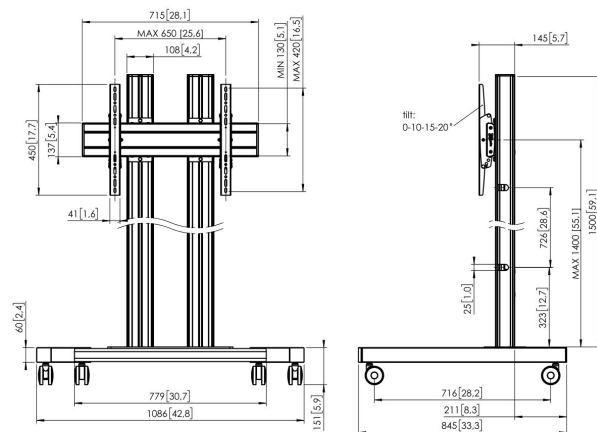

TD1564 Wózek, podwójny profil (czarny)

Wózek zestaw TD1564

Rozmiar ekranu: >65 cali/65 cali
Maks. obciążenie:
600x400
Wymiary: 180 kg - 176 lbs
Zestaw w skład którego
wchodzi: • 1x PFT 8530 Podstawa wózka mobilnego • 2x PUC
2715 Profil 150 cm • 1x PFB 3407 Belka mocująca do ekranu •
1x PFS 3304 Ramiona mocujące do ekranu

TD1564 Wózek, podwójny profil (czarny)

Specyfikacja

Numer artykułu (SKU)	7953040
Kolor	Czarny
Kod EAN pojedynczego opakowania	8712285333101
Wysokość	1651
Szerokość	1086
Głębokość	845
Certyfikat TÜV	Tak
Uchylny	Uchylny do 20°
Gwarancja	5-letnia
Maks. nośność (kg/Lbs)	80 / 176.37
Min. hole pattern	100mm x 100mm
Max. hole pattern	650mm x 420mm
Maks. rozmiar śrub	M8
Maks. wysokość części łączącej (mm)	450
Maks. szerokość części łączącej (mm)	715
Maks. odległość od podłogi — do środka ekranu (mm)	1551
Maks. szerokość rozkładu otworów (mm)	650
Maks. odległość pomiędzy otworami montażowymi w pionie (mm)	420
Min. szerokość rozkładu otworów (mm)	100
Min. rozmiar ekranu (cale)	65
Min. odległość pomiędzy otworami montażowymi w pionie (mm)	100
Uniwersalny lub stały rozkład otworów montażowych	Uniwersalny