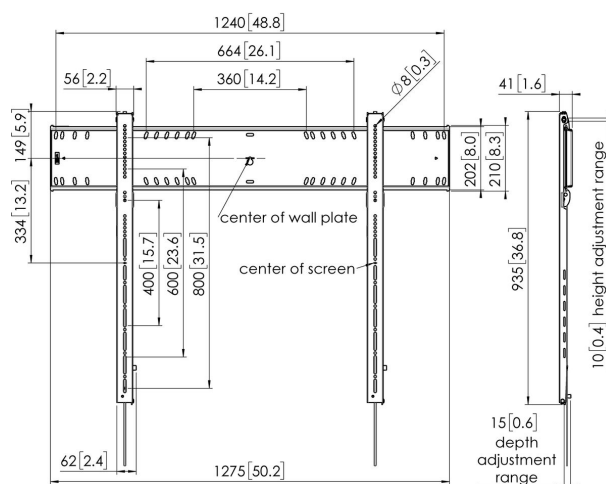

## PFW 6900 Display muurbeugel

### Belangrijke voordelen

- Eenvoudig waterpas maken en installeren
- Voor de zwaarste schermen
- Zelfcentrerende displaybouten
- Vergrendelde service stand

Extra platte display muurbeugel voor grote displays De PFW 6900 is een robuuste en tevens elegante muurbeugel voor displays vanaf 80 tot 120 inch, met een gewicht van maximaal 160 kg. De muurbeugel heeft een diepte van slechts 42mm. De geïntegreerde touchscreen stabilisator zorgt ervoor dat zelfs de allergrootste Touch screens perfect verticaal en stabiel aan de wand bevestigd kunnen worden.

### Specificaties

Min. grootte beeldscherm (inch)	80
Min. grootte beeldscherm (inch)	80
Max. grootte beeldscherm (inch)	120
Max. grootte beeldscherm (inch)	120
Min. hole pattern	400mm x 400mm
Max. hole pattern	1200mm x 800mm
Min. horizontaal gatenpatroon (mm)	400
Max. horizontaal gatenpatroon (mm)	1200
Min. verticaal gatenpatroon (mm)	400
Max. verticaal gatenpatroon (mm)	800
Universeel of vast gatenpatroon	Universeel
Max. hoogte van interface (mm)	850
Max. breedte van interface (mm)	1275
Max. laadgewicht (kg)	160
Max. laadgewicht (Lbs)	352.74
Positie	Horizontaal
Onderhoudspositie	Ja
Waterpasfundie	Horizontaal waterpas maken na montage
Opties vergrendeling	Geen slot
Artikelnummer (SKU)	7369000
EAN enkele doos	8712285352645
Kleur	Zwart
Certificeringen	TÜV
TÜV-gecertificeerd	Ja
Garantie	5 jaar