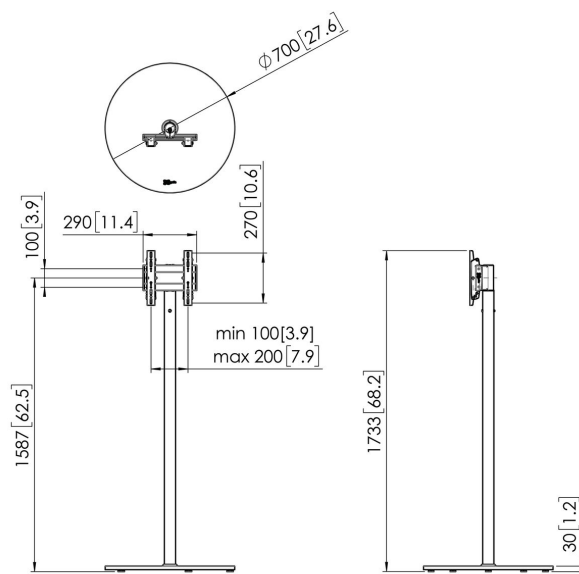

### Stojak biurkowy zestaw F1622

Rozmiar ekranu: 43 cali Wymiary: 200x200 Maks. obciążenie: 40 kg / 88 lbs Zestaw w skład którego wchodzi: • 1x PFF 1560 Stojak podłogowy dla wyświetlaczy • 1x PFA 9148 Moduł obrotowy • 1x PFB 3402 belka mocująca do ekranu • 1x PFS 3302 ramiona mocujące do ekranu

### Specyfikacja

Numer artykułu (SKU)	7951114
Kolor	Stal nierdzewna
Kod EAN pojedynczego opakowania	8712285354885
Wysokość	1600
Szerokość	700
Głębokość	700
Certyfikat TÜV	Tak
Uchylny	Uchylny do 20°
Gwarancja	5-letnia
Maks. nośność (kg/Lbs)	40 / 88.18
Maks. rozmiar śrub	M8
Maks. wysokość części łączącej (mm)	295
Maks. szerokość części łączącej (mm)	290
Maks. odległość od podłogi — do środka ekranu (mm)	1587
Maks. szerokość rozkładu otworów (mm)	200
Maks. rozmiar ekranu (cale)	55
Maks. odległość pomiędzy otworami montażowymi w pionie (mm)	200
Min. szerokość rozkładu otworów (mm)	100
Min. rozmiar ekranu (cale)	19
Min. odległość pomiędzy otworami montażowymi w pionie (mm)	100