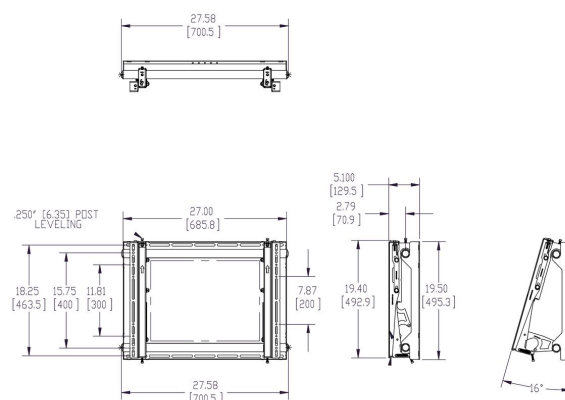

## PFW 5870 Modulo videowall a parete per schermi fissi

Il supporto fisso per parete video a schermo piatto PFW 5870 è una soluzione di fissaggio per parete video con la possibilità di impilare più monitor, dal design aperto, dotato di un cavalletto incorporato che consente un facile accesso per la manutenzione, distanziatori personalizzati e staffe di fissaggio regolabili nella parte superiore con comode regolazioni lungo gli assi x, y e z per un facile allineamento del pannello. Il supporto PFW 5870 si può utilizzare in sostituzione del modello PFW 6870 nelle aree dove è presente una parete video che non richiede la funzionalità pop-out.

## PFW 5870 Modulo videowall a parete per schermi fissi

### Specifiche

Numero dell'articolo (SKU)	7358700
Colore	Nero
EAN scatola singola	8712285331725
Certificazione TÜV	SI
Garanzia	5 anni
Dimensione minima dello schermo (pollici)	37
Dimensione massima dello schermo (pollici)	65
Massimo peso di carico (kg)	72
Min. hole pattern	200mm x 200mm
Max. hole pattern	600mm x 400mm
Altezza massima dell'interfaccia (mm)	495
Larghezza massima dell'interfaccia (mm)	734
Distanza massima dal muro (mm)	129
Disposizione orizzontale massima del foro di montaggio (mm)	600
Dimensione massima dello schermo (pollici)	65
Disposizione verticale massima del foro di montaggio (mm)	400
Distanza minime dal muro (mm)	129
Disposizione orizzontale minime del foro di montaggio (mm)	200
Dimensione minima dello schermo (pollici)	37
Disposizione verticale minime del foro di montaggio (mm)	200
Struttura con misure standard o universali	Universale