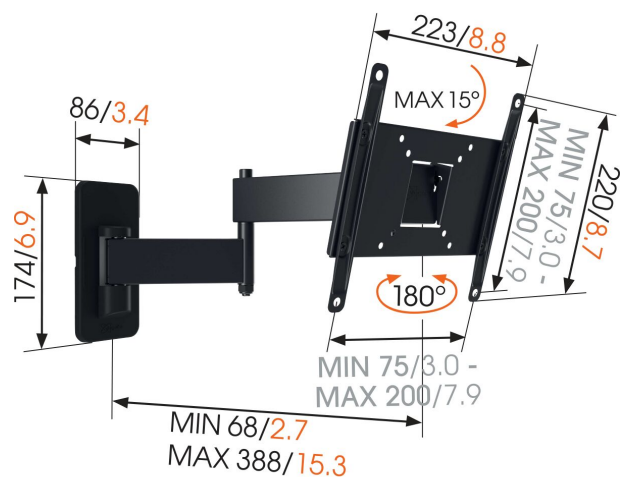

MA2040 Draaibare tv-beugel

Belangrijke voordelen

- Zicht voor de hele kamer: draai tot 180°
- Getest met 3x het max. tv gewicht
- Bouten en fischer® pluggen zitten erbij
- Voorkom reflecties: kantel tot 15°
- Betrouwbare kwaliteit voor een betaalbare prijs

Voor tv's tot en met 43 inch (102 cm)

Voor middelgrote schermen van 19 tot 43 inch is MA 2040 een geschikte tv beugel. Tv's tot 15 kg hang je veilig en eenvoudig aan de wand.

mm/inch
VESA mounting holes

MA2040 Draaibare tv-beugel

Specificaties

Artikelnummer (SKU)	8572040
Kleur	Zwart
EAN enkele doos	8712285337024
Productgrootte	S
TÜV-gecertificeerd	Ja
Kantelen	Kantelsysteem tot 10°
Draaien	Volledig draaibaar (tot 180°)
Garantie	2 jaar
Min. grootte beeldscherm (inch)	19
Max. grootte beeldscherm (inch)	43
Max. laadgewicht (kg/Lbs)	15 / 33.07
Max. formaat bout	M8
Max. hoogte van interface (mm)	220
Max. breedte van interface (mm)	223
Certificeringen	TÜV
Max. afstand tot de muur (mm / inch)	388 / 15.28
Min. afstand tot de muur (mm / inch)	68 / 2.68
Aantal scharnierpunten	3
Universeel of vast gatenspatroon	Vast