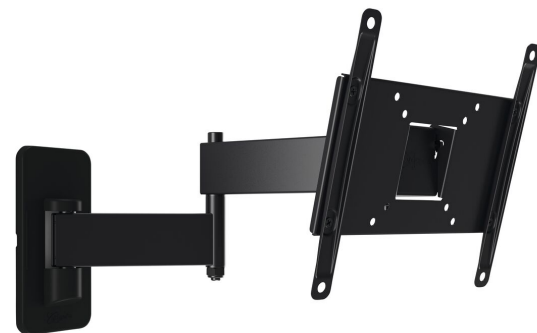

MA2040 Draaibare tv-beugel

Belangrijke voordelen

- Zicht voor de hele kamer: draai tot 180°
- Getest met 3x het max. tv gewicht
- Bouten en fischer® pluggen zitten erbij
- Voorkom reflecties: kantel tot 15°
- Betrouwbare kwaliteit voor een betaalbare prijs

Voor tv's tot en met 43 inch (102 cm)

Voor middelgrote schermen van 19 tot 43 inch is MA 2040 een geschikte tv beugel. Tv's tot 15 kg hang je veilig en eenvoudig aan de wand.

mm/inch
VESA mounting holes

MA2040 Draaibare tv-beugel

Specificaties

Artikelnummer (SKU)	8572040
Kleur	Zwart
EAN enkele doos	8712285337024
Productgrootte	S
TÜV-gecertificeerd	Ja
Kantelen	Kantelsysteem tot 10°
Draaien	Volledig draaibaar (tot 180°)
Garantie	2 jaar
Min. grootte beeldscherm (inch)	19
Max. grootte beeldscherm (inch)	43
Max. laadgewicht (kg/Lbs)	15 / 33.07
Max. formaat bout	M8
Max. hoogte van interface (mm)	220
Max. breedte van interface (mm)	223
Certificeringen	TÜV
Max. afstand tot de muur (mm / inch)	388 / 15.28
Min. afstand tot de muur (mm / inch)	68 / 2.68
Aantal scharnierpunten	3
Universeel of vast gatenspatroon	Vast