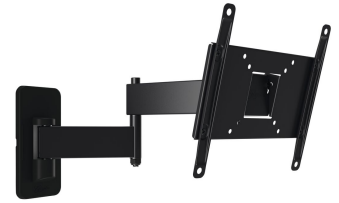

MA2040 Draaibare tv-beugel

Belangrijke voordelen

- Zicht voor de hele kamer: draai tot 180°
- Getest met 3x het max. tv gewicht
- Bouten en fischer® pluggen zitten erbij
- Voorkom reflecties: kantel tot 15°
- Betrouwbare kwaliteit voor een betaalbare prijs

Voor tv's tot en met 43 inch (102 cm)

Voor middelgrote schermen van 19 tot 43 inch is MA 2040 een geschikte tv beugel. Tv's tot 15 kg hang je veilig en eenvoudig aan de wand.

mm/inch
VESA mounting holes

MA2040 Draaibare tv-beugel

Specificaties

Artikelnummer (SKU)	8572040
Kleur	Zwart
EAN enkele doos	8712285337024
Productgrootte	S
TÜV-gecertificeerd	Ja
Kantelen	Kantelsysteem tot 10°
Draaien	Volledig draaibaar (tot 180°)
Garantie	2 jaar
Min. grootte beeldscherm (inch)	19
Max. grootte beeldscherm (inch)	43
Max. laadgewicht (kg/Lbs)	15 / 33.07
Max. formaat bout	M8
Max. hoogte van interface (mm)	220
Max. breedte van interface (mm)	223
Certificeringen	TÜV
Max. afstand tot de muur (mm / inch)	388 / 15.28
Min. afstand tot de muur (mm / inch)	68 / 2.68
Aantal scharnierpunten	3
Universeel of vast gatenspatroon	Vast