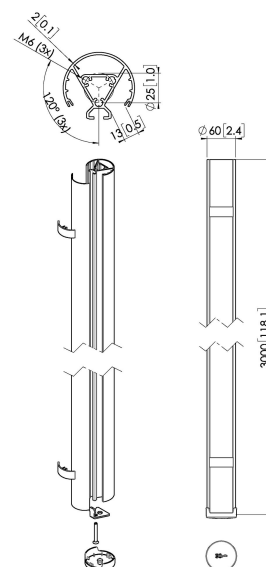

PUC 2430 Profil 300 cm srebrny

Kluczowe atuty

- Stylowy i profesjonalny design
- Elementy modułowe
- Kabeldoorvoersysteem
- Także odpowiedni do skośnych sufitów
- Łatwy montaż

PUC 2430 jest słupkiem o długości 300 cm, stanowiącym część modularnego systemu Connect-it, dzięki któremu możesz stworzyć własne rozwiązanie do zamontowania małego lub średniego ekranu na suficie.

PUC 2430 Profil 300 cm srebrny

Specyfikacja

Numer artykułu (SKU)	7224304
Kolor	Srebrny
Kod EAN pojedynczego opakowania	8712285344565
Długość	3000
Szerokość	60
Certyfikat TÜV	Tak
Gwarancja	5-letnia
Maks. nośność (kg/Lbs)	40 / 88.18
Wyświetlacze ustawione plecami do siebie	False