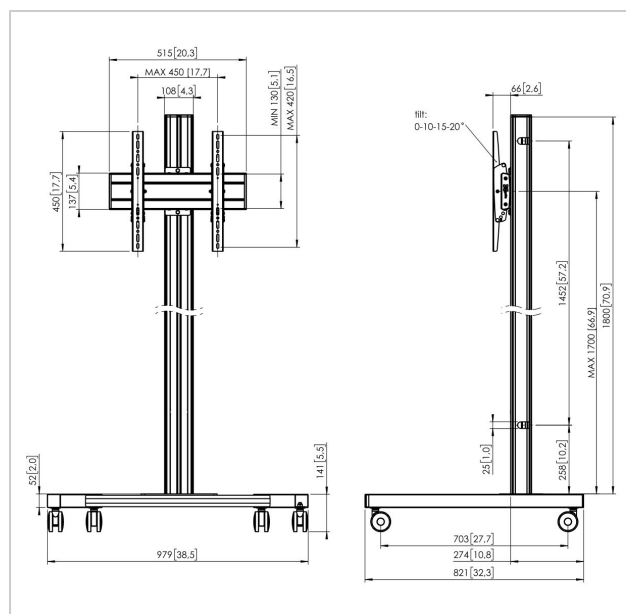

T1844S тележки

Артикул (SKU)
Цвет

7953024
Серебристый

Главные преимущества

- Стильный дизайн высшего класса

Тележка T1844 подходит для телевизоров с диагональю экрана до 65 дюймов (165 см) и весом до 80 кг. Стильный дизайн вписывается в любой интерьер.

Тележка T1844 имеет 4 больших колесика с тормозами, что позволяет легко перемещать телевизор. Телевизор можно закрепить в любом положении на штанге высотой 180 см и наклонить на угол до 20 градусов. Все кабели спрятаны в системе внутренней прокладки кабелей. Конструкция тележки прочная и крепкая, поскольку безопасность для Vogel's является приоритетом.

T1844S тележки

VOGEL'S HOLDING BV 2019 (c) Все права защищены.
Возможны опечатки и изменение технических параметров и цен.

Дата: 2020-08-26

www.vogels.com

Характеристики

Номер типа изделия	T1844	Мин. расстояние между	100
Артикул (SKU)	7953024	крепежными отверстиями по	
Цвет	Серебристый	горизонтали (мм)	
Код EAN отдельной коробки	8712285333040	Мин. расстояние между	100
Высота	1941	крепежными отверстиями по	
Ширина	979	вертикали (мм)	
Глубина	821		
Сертифицирован TÜV	Да		
Наклон	Наклон на угол до 20°		
Гарантия	5 лет		
Макс. весовая нагрузка (кг)	80		
Максимальный размер болтов	M8		
Макс. высота крепежного	450		
элемента (мм)			
Макс. ширина крепежного	515		
элемента (мм)			
Макс. расстояние до пола от	1841		
центра экрана (мм)			
Макс. расстояние между	450		
крепежными отверстиями по			
горизонтали (мм)			
Макс. размер экрана	65		
(дюймов)			
Макс. расстояние между	420		
крепежными отверстиями по			
вертикали (мм)			