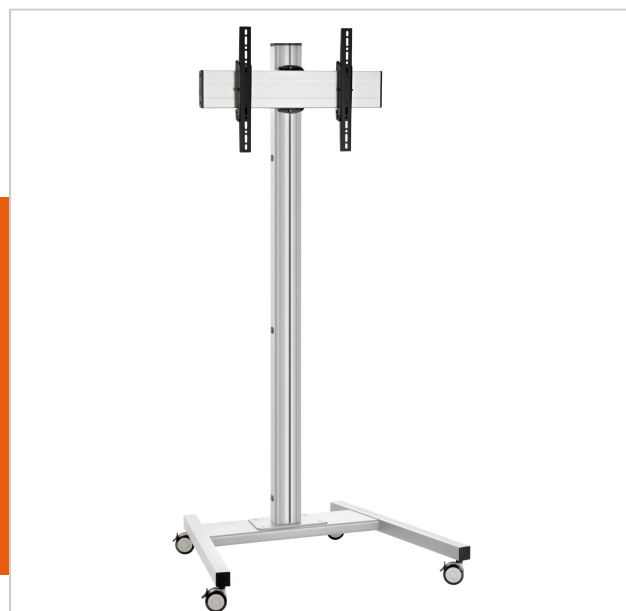

T1844S тележки

Артикул (SKU)
Цвет

7953024
Серебристый

Главные преимущества

- Стильный дизайн высшего класса

Тележка T1844 подходит для телевизоров с диагональю экрана до 65 дюймов (165 см) и весом до 80 кг. Стильный дизайн вписывается в любой интерьер.

Тележка T1844 имеет 4 больших колесика с тормозами, что позволяет легко перемещать телевизор. Телевизор можно закрепить в любом положении на штанге высотой 180 см и наклонить на угол до 20 градусов. Все кабели спрятаны в системе внутренней прокладки кабелей. Конструкция тележки прочная и крепкая, поскольку безопасность для Vogel's является приоритетом.

T1844S тележки

VOGEL'S HOLDING BV 2019 (c) Все права защищены.
Возможны опечатки и изменение технических параметров и цен.

Дата: 2020-08-26

www.vogels.com

Характеристики

Номер типа изделия	T1844	Мин. расстояние между	100
Артикул (SKU)	7953024	крепежными отверстиями по	
Цвет	Серебристый	горизонтали (мм)	
Код EAN отдельной коробки	8712285333040	Мин. расстояние между	100
Высота	1941	крепежными отверстиями по	
Ширина	979	вертикали (мм)	
Глубина	821		
Сертифицирован TÜV	Да		
Наклон	Наклон на угол до 20°		
Гарантия	5 лет		
Макс. весовая нагрузка (кг)	80		
Максимальный размер болтов	M8		
Макс. высота крепежного	450		
элемента (мм)			
Макс. ширина крепежного	515		
элемента (мм)			
Макс. расстояние до пола от	1841		
центра экрана (мм)			
Макс. расстояние между	450		
крепежными отверстиями по			
горизонтали (мм)			
Макс. размер экрана	65		
(дюймов)			
Макс. расстояние между	420		
крепежными отверстиями по			
вертикали (мм)			