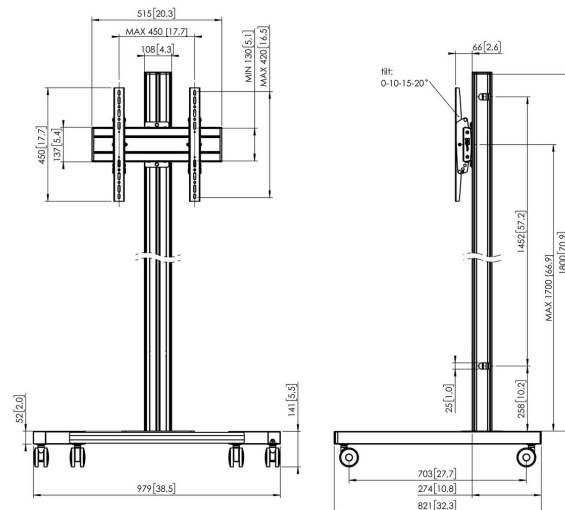

T1844S тележки

Тележка T 1844 подходит для телевизоров с диагональю экрана до 65 дюймов (165 см) и весом до 80 кг. Стильный дизайн вписывается в любой интерьер.

T1844S тележки

Характеристики

Артикул (SKU)	7953024
Цвет	Серебристый
Код EAN отдельной коробки	8712285333040
Высота	1941
Ширина	979
Глубина	821
Сертифицирован TÜV	Да
Наклон	Наклон на угол до 20°
Гарантия	5 лет
Макс. весовая нагрузка (кг)	80
Максимальный размер болтов	M8
Макс. высота крепежного элемента (мм)	450
Макс. ширина крепежного элемента (мм)	515
Макс. расстояние до пола от центра экрана (мм)	1841
Макс. расстояние между крепежными отверстиями по горизонтали (мм)	450
Макс. размер экрана (дюймов)	65
Макс. расстояние между крепежными отверстиями по вертикали (мм)	420
Мин. расстояние между крепежными отверстиями по горизонтали (мм)	100
Мин. расстояние между крепежными отверстиями по вертикали (мм)	100