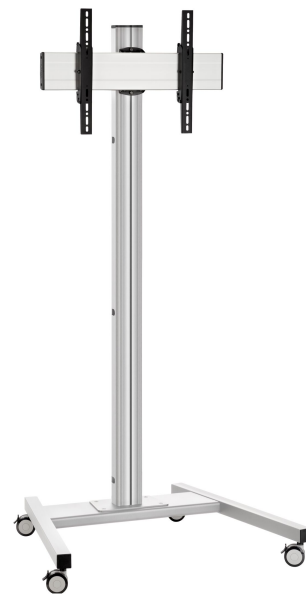

T1844S тележки

Тележка T 1844 подходит для телевизоров с диагональю экрана до 65 дюймов (165 см) и весом до 80 кг. Стильный дизайн вписывается в любой интерьер.

T1844S тележки

Характеристики

Артикул (SKU)	7953024
Цвет	Серебристый
Код EAN отдельной коробки	8712285333040
Высота	1941
Ширина	979
Глубина	821
Сертифицирован TÜV	Да
Наклон	Наклон на угол до 20°
Гарантия	5 лет
Макс. весовая нагрузка (кг)	80
Максимальный размер болтов	M8
Макс. высота крепежного элемента (мм)	450
Макс. ширина крепежного элемента (мм)	515
Макс. расстояние до пола от центра экрана (мм)	1841
Макс. расстояние между крепежными отверстиями по горизонтали (мм)	450
Макс. размер экрана (дюймов)	65
Макс. расстояние между крепежными отверстиями по вертикали (мм)	420
Мин. расстояние между крепежными отверстиями по горизонтали (мм)	100
Мин. расстояние между крепежными отверстиями по вертикали (мм)	100