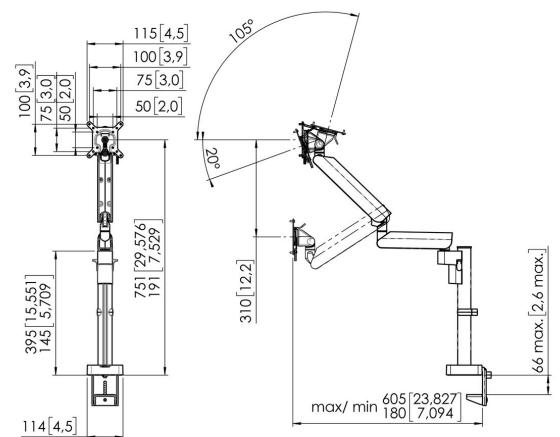

## Brazo para monitor MOMO 4137 Motion Plus (blanco)

### Beneficios clave

- Altura ajustable
- Apto para uno, dos o una serie de monitores
- Fácil de montar sin herramientas
- Sistema modular flexible
- Certificado TÜV / 10 años de garantía

El brazo para monitor ergonómico para cada lugar de trabajo El MOMO 4137 es un brazo para monitor dinámico, especialmente diseñado para monitores que se ajustan regularmente en altura, como en los puestos de trabajo flexibles. El brazo para monitor puede soportar pantallas de hasta 43 pulgadas con un peso de hasta 10 kg.

# Especificaciones

Tamaño mín. de pantalla (pulgadas)	10
Tamaño máx. de pantalla (pulgadas)	43
Tamaño máx. de pantalla (pulgadas)	43
Patrón de orificios universal o fijo	Fijo
Altura máx. de interfaz (mm)	115
Anchura máx. de interfaz (mm)	115
Carga máx. de peso (kg)	10
Carga máx. de peso (Lbs)	22.05
Visualización central máxima	751
Grosor máximo del escritorio	66
Gírar	Hasta 180°
Número de puntos de pivote	3
Gírar	Hasta 180°
Inclinación	Inclinable -20°/+105°
Ajuste de la altura	Resorte mecánico, OneFingerMovement
Profundidad ajustable	Si
Altura regulable	Si
Posibilidades de montaje	Sobre y a través del escritorio
Número de artículo (SKU)	7141371
Caja individual EAN	8712285353642
Color	Blanco
Certificación TÜV	Si
Garantía	10 años