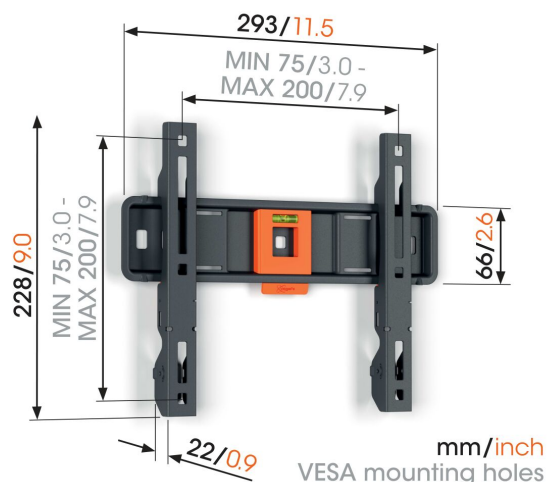

TVM 1203 Staffa TV Fisso

Benefici chiave

- Distanza minima dal muro (solo 2,2 cm)
- SoffLock™: metti al sicuro la tua TV in modo semplice
- Livella inclusa

Supporto a parete per TV piatto, per TV da 19 a 50 pollici

Montare la TV a parete in modo facile e veloce? Questo supporto a parete per TV della serie QUICK Fixed è la soluzione perfetta. Il supporto a parete per TV è adatto a TV da 19 a 50 pollici con peso fino a 30 kg. Ci sono solo 2,2 cm tra la TV e la parete. Il supporto a parete per TV QUICK Fixed non può essere ruotato né inclinato. È quindi ideale per le situazioni in cui ti siedi direttamente davanti alla TV.

TVM 1203 Staffa TV Fisso

Specifiche

Numero dell'articolo (SKU)	1812030
Colore	Nero
EAN scatola singola	8712285348105
Dimensione prodotto	S
Altezza	228
Larghezza	293
Profondità	22
Certificazione TÜV	Si
Garanzia	5 anni
Dimensione minima dello schermo (pollici)	19
Dimensione massima dello schermo (pollici)	50
Massimo peso di carico (kg/Lbs)	30 / 66.14
Min. hole pattern	75mm x 75mm
Max. hole pattern	200mm x 200mm
Dimensione massima del bullone	M8
Altezza massima dell'interfaccia (mm)	228
Larghezza massima dell'interfaccia (mm)	293
Certificazioni	TÜV
Disposizione orizzontale massima del foro di montaggio (mm)	200
Disposizione verticale massima del foro di montaggio (mm)	200
Distanza minime dal muro (mm / inch)	22 / 0.87
Disposizione orizzontale minime del foro di montaggio (mm)	75
Disposizione verticale minime del foro di montaggio (mm)	75
Livella inclusa	Si
Struttura con misure standard o universali	Universale