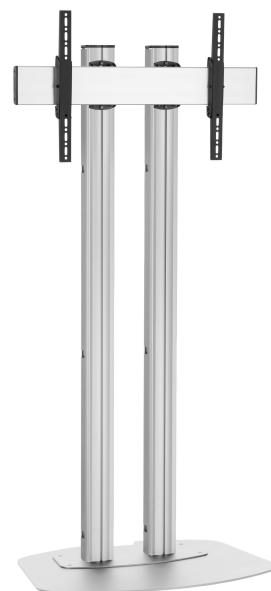

FD2084S Soporte de suelo

Soporte de suelo kit FD2084

Tamaño de pantalla: >65 pulgadas 65 pulgadas Montura: 800x400 Carga máx.: 120 kg / 264 lbs Kit formado por: • 1x PFF 7030 Base a Suelo • 2x PUC 2720 Tubo 200 cm • 1x PFB 3409 barras de interfaz para pantalla • 1x PFS 3204 bandas de interfaz vertical fija

FD2084S Soporte de suelo

Especificaciones

Número de artículo (SKU)	7951094
Color	Plateado
Caja individual EAN	8712285332845
Altura	2000
Anchura	912
Profundidad	662
Certificación TÜV	Si
Garantía	5 años
Carga máx. de peso (kg)	120
Tamaño máx. de perno	M8
Altura máx. de interfaz (mm)	430
Anchura máx. de interfaz (mm)	915
Distancia máx. al suelo - centro de pantalla (mm)	1900
Patrón de orificio horizontal máx. (mm)	850
Patrón de orificio vertical máx. (mm)	400
Patrón de orificio horizontal mín. (mm)	100
Tamaño mín. de pantalla (pulgadas)	65
Patrón de orificio vertical mín. (mm)	100