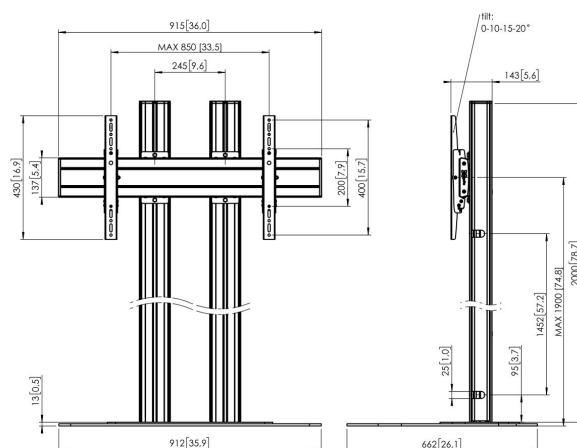

FD2084S Soporte de suelo

Soporte de suelo kit FD2084

Tamaño de pantalla: >65 pulgadas 65 pulgadas Montura: 800x400 Carga máx.: 120 kg / 264 lbs Kit formado por: • 1x PFF 7030 Base a Suelo • 2x PUC 2720 Tubo 200 cm • 1x PFB 3409 barras de interfaz para pantalla • 1x PFS 3204 bandas de interfaz vertical fija

FD2084S Soporte de suelo

Especificaciones

Número de artículo (SKU)	7951094
Color	Plateado
Caja individual EAN	8712285332845
Altura	2000
Anchura	912
Profundidad	662
Certificación TÜV	Si
Garantía	5 años
Carga máx. de peso (kg)	120
Tamaño máx. de perno	M8
Altura máx. de interfaz (mm)	430
Anchura máx. de interfaz (mm)	915
Distancia máx. al suelo - centro de pantalla (mm)	1900
Patrón de orificio horizontal máx. (mm)	850
Patrón de orificio vertical máx. (mm)	400
Patrón de orificio horizontal mín. (mm)	100
Tamaño mín. de pantalla (pulgadas)	65
Patrón de orificio vertical mín. (mm)	100