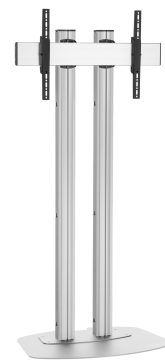

FD2084S Soporte de suelo

Soporte de suelo kit FD2084

Tamaño de pantalla: >65 pulgadas 65 pulgadas Montura: 800x400 Carga máx.: 120 kg / 264 lbs Kit formado por: • 1x PFF 7030 Base a Suelo • 2x PUC 2720 Tubo 200 cm • 1x PFB 3409 barras de interfaz para pantalla • 1x PFS 3204 bandas de interfaz vertical fija

FD2084S Soporte de suelo

Especificaciones

Número de artículo (SKU)	7951094
Color	Plateado
Caja individual EAN	8712285332845
Altura	2000
Anchura	912
Profundidad	662
Certificación TÜV	Si
Garantía	5 años
Carga máx. de peso (kg)	120
Tamaño máx. de perno	M8
Altura máx. de interfaz (mm)	430
Anchura máx. de interfaz (mm)	915
Distancia máx. al suelo - centro de pantalla (mm)	1900
Patrón de orificio horizontal máx. (mm)	850
Patrón de orificio vertical máx. (mm)	400
Patrón de orificio horizontal mín. (mm)	100
Tamaño mín. de pantalla (pulgadas)	65
Patrón de orificio vertical mín. (mm)	100