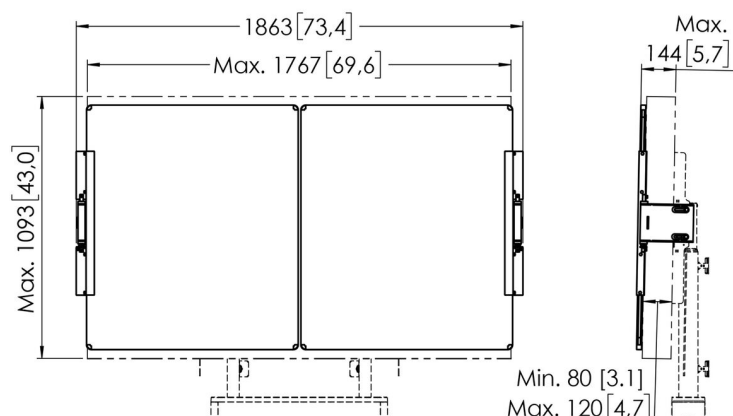

### Spécifications de l'offre

MARQUE ET PRODUIT : Vogel's RISE A217 ; Ensemble de tableaux blancs 75" pour le système de levage d'écran motorisé sol-mur RISE ; couleur : blanc ; SEGMENTS DU MARCHÉ : système de levage d'écran motorisé idéal pour une utilisation dans une école, une salle de réunion, un hall d'entrée ou une salle de conférence ; segment de marché éducation ; segment de marché entreprise ; CONVIENT POUR : accessoire spécialement conçu pour la solution de levage d'écran motorisé sol-mur RISE ; convient aux écrans de 75 pouces de n'importe quelle marque ; MATÉRIAUX : lot de 2, avec barre d'extension ; revêtu d'émail sur 2 faces ; rebords en acier inoxydable ; charnières revêtues de poudre blanche conformément aux directives RoHs ; barre d'interface en aluminium ; CARACTÉRISTIQUES : testé TÜV-5 ; garantie 5 ans ; montage facile ; ensemble de 2 pièces et 1 barre d'interface ; permet de monter un tableau blanc à gauche et à droite d'un écran plat interactif de 75 pouces ; charnières réglables permettant de régler la profondeur, la hauteur et la largeur pour un alignement parfait sur tout écran ; Charnières développées en interne par Vogel's ; les tableaux blancs ne s'ouvrent pas spontanément, même après une utilisation fréquente ; l'ensemble de tableaux blancs se déplace avec l'élévateur d'écran RISE (80 mm/s ou 50 mm/s) avec un écran pesant jusqu'à 120 kg ; convient aux marqueurs à base d'alcool ; emballage écologique sans EPP / EPS ; spécialement conçu pour la solution de levage d'écran motorisé sol-mur RISE ; SPÉCIFICATIONS TECHNIQUES : Convient à un écran de 75" ; hauteur réglable jusqu'à 100 mm / 3,9 pouces ; inclinaison : -4 / +4 degrés ; Profondeur min. - max. réglable, 80 - 120 mm / 3,1 - 4,7 pouces ; Distance min. - max. entre le sol et le centre de l'écran : 806 - 1786 mm / 31,7 - 70,3 pouces ; distance entre le milieu du VESA et le bord supérieur : 446 mm / 17,6 pouces ; largeur totale lorsqu'il est ouvert avec un écran de 75 pouces : 3627 mm / 142,8 pouces ; largeur totale lorsqu'il est fermé : 1863 mm / 73,4 pouces ; hauteur x largeur du produit 1 tableau blanc : 1020 x 883 mm / 40,2 x 34,8 pouces ; poids net : 25 kg / 55,1 lbs ; longueur x largeur x hauteur de la barre d'interface : 889 x 31 x 137 mm / 35 x 1,2 x 5,4 pouces ; INFORMATIONS LOGISTIQUES : dimensions de la boîte 1 : (mm) 1071 x 912 x 90 / (pouces) 42,2 x 35,9 x 3,5 ; dimensions de la boîte 2 : (mm) 1175 x 395 x 62 / (pouces) 46,3 x 15,5 x 2,4 ; poids brut total : 30 kg / 66,1 lbs ; PROPOSITION DE PRODUIT : Système de levage d'écran motorisé pour une utilisation intuitive et sûre d'un écran à la bonne hauteur ; Vogel's Products BV.