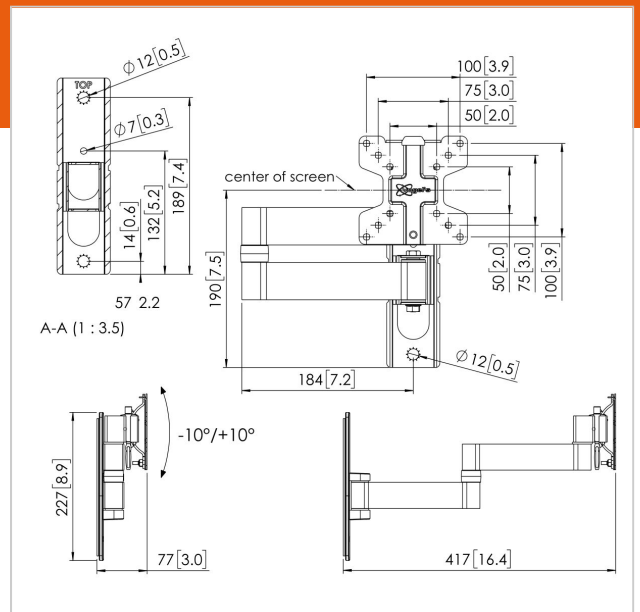

PFW 1040 Supporto a parete con rotazione e inclinazione

Numero dell'articolo (SKU) 7310400
Colore Nero

Benefici chiave

- Design esclusivo e raffinato
- Inclinazione graduale continua
- Livellamento post-installazione
- Lucchetto anti-furto

La serie PFW 1000, semplice e snella, è progettata appositamente per il settore alberghiero.

Il settore alberghiero mira a fornire all'ospite i migliori servizi possibili. Uno di questi servizi è l'intrattenimento in camera, per il quale gli ospiti si attendono solo il meglio. Grazie al suo aspetto semplice e al profilo snello, la serie PFW 1000 è perfetta per far risaltare il contenuto. Il lucchetto discreto incluso garantisce la sicurezza della TV della stanza d'albergo. Tale caratteristica, insieme alla certificazione TÜV, la rende una soluzione dalla sicurezza e dall'eleganza eccezionali.