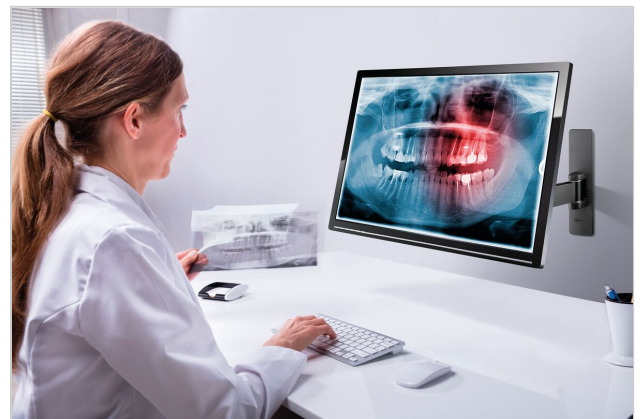

## PFW 1040 Supporto a parete con rotazione e inclinazione

Numero dell'articolo (SKU) 7310400  
 Colore Nero

### Benefici chiave

- Design esclusivo e raffinato
- Inclinazione graduale continua
- Livellamento post-installazione
- Lucchetto anti-furto

La serie PFW 1000, semplice e snella, è progettata appositamente per il settore alberghiero.

Il settore alberghiero mira a fornire all'ospite i migliori servizi possibili. Uno di questi servizi è l'intrattenimento in camera, per il quale gli ospiti si attendono solo il meglio. Grazie al suo aspetto semplice e al profilo snello, la serie PFW 1000 è perfetta per far risaltare il contenuto. Il lucchetto discreto incluso garantisce la sicurezza della TV della stanza d'albergo. Tale caratteristica, insieme alla certificazione TÜV, la rende una soluzione dalla sicurezza e dall'eleganza eccezionali.