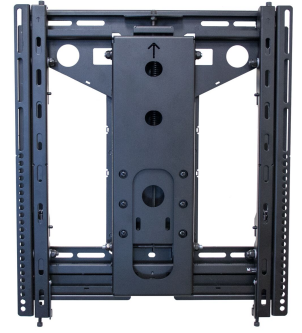

PFW 6885 Moduł pop-out do ściany wideo pionowy

PFW 6885 jest w pełni regulowanym modułem videowall pop-out do montażu pionowego. PFW 6885 może być użyty do monitorów o wadze do 45 kg z otworami montażowymi od 200x200 do 400x600 mm. Zapewnia możliwość precyzyjnej instalacji wielomonitorowych ścian wideo, sprężynowy system blokady, dedykowane blachy dystansowe, pełny dostęp do regulacji od góry uchwytu oraz nożycowy system otwierania.

PFW 6885 Moduł pop-out do ściany wideo pionowy

Specyfikacja

Numer artykułu (SKU)	7368850
Kolor	Czarny
Kod EAN pojedynczego opakowania	8712285334023
Certyfikat TÜV	Tak
Gwarancja	5-letnia
Min. rozmiar ekranu (cale)	37
Maks. rozmiar ekranu (cale)	65
Maks. nośność (kg)	45
Maks. wysokość części łączącej (mm)	627
Maks. szerokość części łączącej (mm)	497
Maks. odległość od ściany (mm)	260
Maks. szerokość rozkładu otworów (mm)	400
Maks. rozmiar ekranu (cale)	65
Maks. odległość pomiędzy otworami montażowymi w pionie (mm)	600
Min. odległość od ściany (mm)	51
Min. szerokość rozkładu otworów (mm)	200
Min. rozmiar ekranu (cale)	37
Min. odległość pomiędzy otworami montażowymi w pionie (mm)	200
Orientacja	Pionowa
Pozycja serwisowa	Tak