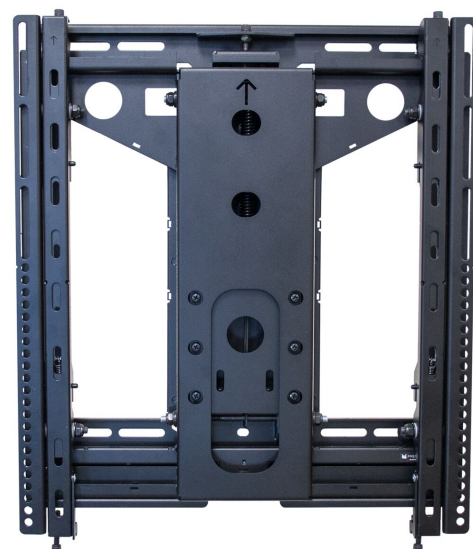

PFW 6885 Moduł pop-out do ściany wideo pionowy

PFW 6885 jest w pełni regulowanym modułem videowall pop-out do montażu pionowego. PFW 6885 może być użyty do monitorów o wadze do 45 kg z otworami montażowymi od 200x200 do 400x600 mm. Zapewnia możliwość precyzyjnej instalacji wielomonitorowych ścian wideo, sprężynowy system blokady, dedykowane blachy dystansowe, pełny dostęp do regulacji od góry uchwytu oraz nożycowy system otwierania.

PFW 6885 Moduł pop-out do ściany wideo pionowy

Specyfikacja

Numer artykułu (SKU)	7368850
Kolor	Czarny
Kod EAN pojedynczego opakowania	8712285334023
Certyfikat TÜV	Tak
Gwarancja	5-letnia
Min. rozmiar ekranu (cale)	37
Maks. rozmiar ekranu (cale)	65
Maks. nośność (kg)	45
Maks. wysokość części łączącej (mm)	627
Maks. szerokość części łączącej (mm)	497
Maks. odległość od ściany (mm)	260
Maks. szerokość rozkładu otworów (mm)	400
Maks. rozmiar ekranu (cale)	65
Maks. odległość pomiędzy otworami montażowymi w pionie (mm)	600
Min. odległość od ściany (mm)	51
Min. szerokość rozkładu otworów (mm)	200
Min. rozmiar ekranu (cale)	37
Min. odległość pomiędzy otworami montażowymi w pionie (mm)	200
Orientacja	Pionowa
Pozycja serwisowa	Tak