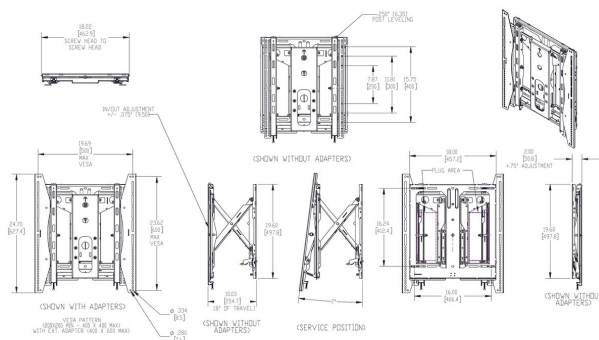

PFW 6885 Moduł pop-out do ściany wideo pionowy

PFW 6885 jest w pełni regulowanym modułem videowall pop-out do montażu pionowego. PFW 6885 może być użyty do monitorów o wadze do 45 kg z otworami montażowymi od 200x200 do 400x600 mm. Zapewnia możliwość precyzyjnej instalacji wielomonitorowych ścian wideo, sprężynowy system blokady, dedykowane blachy dystansowe, pełny dostęp do regulacji od góry uchwytu oraz nożycowy system otwierania.

PFW 6885 Moduł pop-out do ściany wideo pionowy

Specyfikacja

Numer artykułu (SKU)	7368850
Kolor	Czarny
Kod EAN pojedynczego opakowania	8712285334023
Certyfikat TÜV	Tak
Gwarancja	5-letnia
Min. rozmiar ekranu (cale)	37
Maks. rozmiar ekranu (cale)	65
Maks. nośność (kg)	45
Maks. wysokość części łączącej (mm)	627
Maks. szerokość części łączącej (mm)	497
Maks. odległość od ściany (mm)	260
Maks. szerokość rozkładu otworów (mm)	400
Maks. rozmiar ekranu (cale)	65
Maks. odległość pomiędzy otworami montażowymi w pionie (mm)	600
Min. odległość od ściany (mm)	51
Min. szerokość rozkładu otworów (mm)	200
Min. rozmiar ekranu (cale)	37
Min. odległość pomiędzy otworami montażowymi w pionie (mm)	200
Orientacja	Pionowa
Pozycja serwisowa	Tak