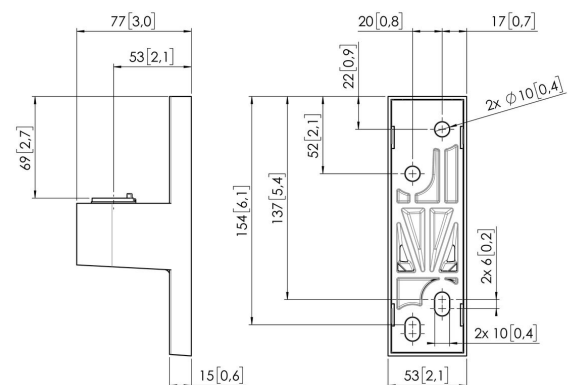

MOMO C101 Muurbeugel component voor MOMO Motion en Motion Plus (zwart)

Belangrijke voordelen

- In hoogte verstelbaar
- Geschikt voor één, twee of een hele reeks monitoren
- Eenvoudige installatie
- Flexibel modulair systeem
- TÜV gecertificeerd / 10 jaar garantie

Stel je ideale Monitor arm samen Het MOMO C101 Muurbeugel component is onderdeel van MOMO Motion en Motion+. Speciaal ontworpen voor wandmontage. MOMO C101 is geschikt voor monitoren tot 49". Eindeloze mogelijkheden Met slechts enkele componenten kan je zelfs een multi-monitor opstelling maken. Zowel in rechte als gebogen positie. Je installeert de MOMO Monitor arm accessoires en componenten met slechts één inbussleutel, die slim in het product zit verwerkt. Je hebt dus altijd het juiste gereedschap bij de hand.